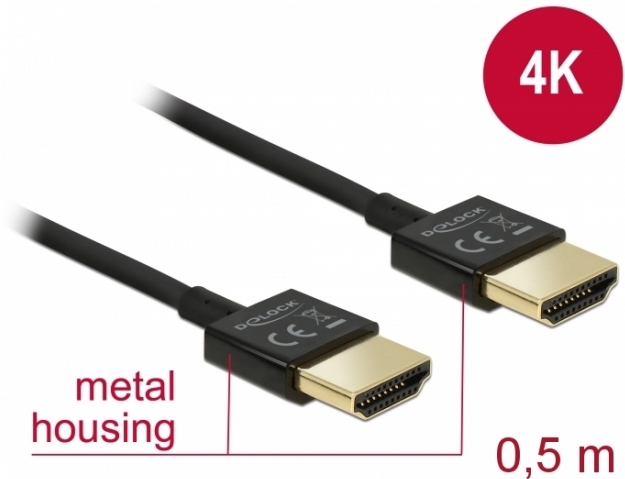

Delock Kabel High Speed HDMI s Ethernetem - HDMI-A samec > HDMI-A samec 3D 4K 0,5 m Slim High Quality

Popis

Tento High Quality High Speed kabel HDMI s Ethernetem od Delocku vyniká tenkým průměrem a krátkými konektory. Trojitě stínění kabelu kombinuje rychlý přenos dat stejně jako audio / video a připojení Ethernetu. Vzhledem k podpoře dosáhnout maximální šířku pásma 18 Gb/s, 4K obsahuje (maximální obnovovací kmitočet 60 Hz), 3D obsahuje pro 4K rozlišení (maximální obnovovací kmitočet 24 Hz) a pro 21:9 poměr stran v kině lze nyní zobrazit. Kabel umožňuje současný přenos dvou video kanálů pro zobrazení video streamů pro dva uživatele na jedné obrazovce, stejně jako simultánní přenos až čtyř zvukových kanálů. Kvalita audio přenosů je podstatně zlepšena vzorkovací frekvencí až do 1536 kHz.