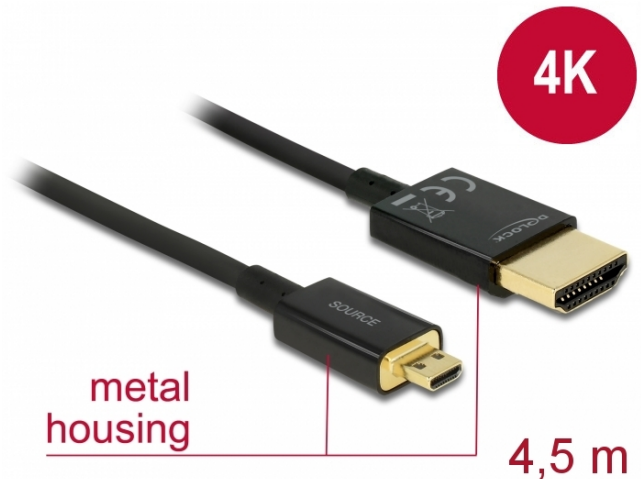

Delock Cable HDMI de alta velocidad con Ethernet - HDMI-A macho > HDMI Micro-D macho 3D 4K 4,5 m activo fino High Quality

Descripción

Esta toma HDMI de alta velocidad y calidad con cable Ethernet de Delock permite la conexión entre una cámara o tableta con interfaz Micro HDMI y un monitor o televisor como un puerto HDMI-A. Destaca por su pequeño diámetro y sus conectores cortos. El triple cable apantallado combina transferencia de datos rápida y conexión de audio, vídeo y Ethernet. Gracias a la compatibilidad con un ancho de banda máximo de 18 Gb/s, ahora se puede mostrar contenido 4K (tasa máxima de fotogramas de 60 Hz), contenido 3D con resolución 4K (tasa máxima de fotogramas de 24 Hz) y contenido con relación de aspecto de cine de 21:9. El cable permite la transmisión simultánea de dos canales de vídeo para mostrar transmisiones de vídeo para dos usuarios en una pantalla, así como transmisión simultáneas de hasta cuatro canales de audio. La calidad de las transmisiones de audio se mejora considerablemente mediante la tasa de muestreo de hasta 1536 kHz.