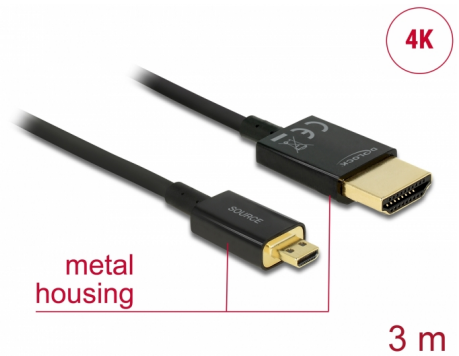

Delock Nagysebességű HDMI-kábel Ethernettel - HDMI-A-csatlakozódugó > HDMI Micro-D-csatlakozódugó, 3D, 4K, 3 m, aktív, vékony, prémium minőség

Leírás

Ez az első osztályú, nagysebességű, Ethernet-kábellel rendelkező, Delock gyártmányú HDMI lehetővé teszi, hogy egy Micro HDMI-csatolóval ellátott kamerát vagy táblagépet és egy HDMI-A-porttal ellátott monitort vagy tévét csatlakoztasson. A vékony átmérőjének és rövid csatlakozóinak köszönhetően kitűnik a többi termék közül. A háromszorosan árnyékolt kábel gyors adatátvitelt, illetve hang-/video- és Ethernet-csatlakozást biztosít. A maximum 18 Gb/s sávszélességnek köszönhetően mostantól lejátszható a 4K tartalom (max. 60 Hz-es képváltási sebességgel), a 4K felbontású 3D-tartalom (max. 24 Hz-es képváltási sebességgel) és a 21:9 (mozi) képarányú tartalom. A kábel segítségével két videocsatorna egyidejűleg továbbítható, hogy két felhasználó tudjon egy képernyőn videostreameket megjeleníteni, ezenkívül akár négy hangcsatorna is egyidejűleg továbbítható. A hangátvitel minősége a max. 1536 kHz-es mintavételezési frekvenciával jelentős mértékben javult.

- Csatlakozó: High Speed HDMI-A 19 érintkezős dugó > High Speed HDMI Micro-D 19 érintkezős dugó
- Lapkakészlet: Spectra7 PRA1711s
- High Speed HDMI with Ethernet (HEC) specifikáció
- Kábel vastagsága: 36 AWG