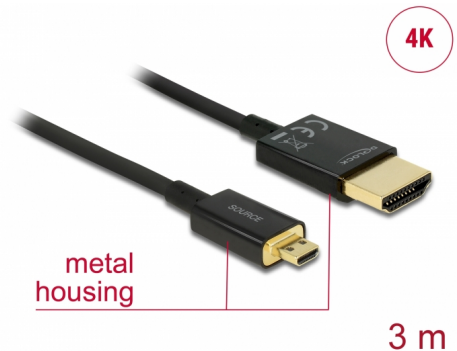

Delock Καλώδιο HDMI υψηλής ταχύτητας με Ethernet - HDMI-A αρσενικό > HDMI Micro-D αρσενικό 3D 4K 3 m Active Slim High Quality

Περιγραφή

Αυτό το άριστης ποιότητας καλώδιο HDMI υψηλής ταχύτητας με καλώδιο Ethernet από την Delock, ενεργοποιεί τη σύνδεση μεταξύ μιας κάμερας ή ενός υπολογιστή tablet με διεπαφή Micro HDMI και μια οθόνη ή τηλεόραση με θύρα HDMI-A. Ξεχωρίζει λόγω της λεπτής διαμέτρου του και των συνδέσμων μικρού μήκους που διαθέτει. Το τριπλά θωρακισμένο καλώδιο συνδυάζει τη γρήγορη μεταφορά δεδομένων καθώς και τη σύνδεση ήχου / βίντεο και Ethernet. Λόγω της υποστήριξης ενός μέγιστου εύρους ζώνης 18 Gb/s, είναι τώρα δυνατή η εμφάνιση περιεχομένου 4K (μέγιστος ρυθμός καρέ 60 Hz), περιεχόμενο 3D σε ανάλυση 4K (μέγιστος αριθμός καρέ 24 Hz) και περιεχόμενο σε αναλογία κινηματογραφικής εικόνας 21:9. Το καλώδιο επιτρέπει την ταυτόχρονα μετάδοση δύο καναλιών βίντεο για την εμφάνιση ροών βίντεο για δύο χρήστες σε μία οθόνη, καθώς και την ταυτόχρονη μετάδοση έως τεσσάρων καναλιών ήχου. Η ποιότητα των ηχητικών μεταδόσεων βελτιώνεται σημαντικά με ρυθμό δείγματος έως 1536 kHz.

Προδιαγραφές

- Συνδετήρας:
High Speed HDMI-A 19 ακίδων, αρσενικού >
High Speed HDMI Micro-D 19 ακίδων, αρσενικού
- Chipset: Spectra7 PRA1711s
- Προδιαγραφές High Speed HDMI with Ethernet (HEC)
- Μετρητής καλωδίου: 36 AWG