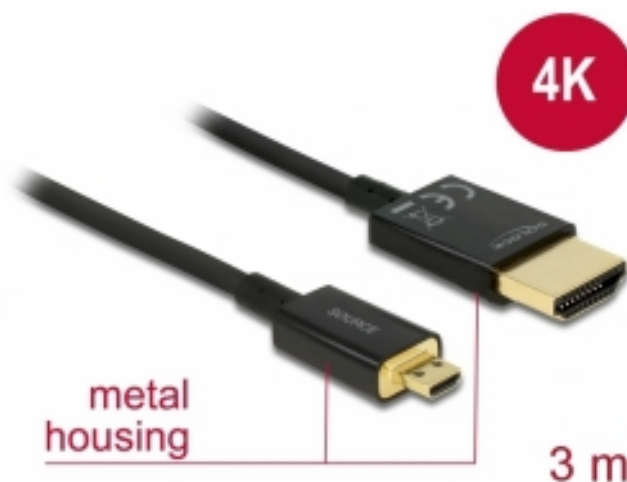

Delock Καλώδιο HDMI υψηλής ταχύτητας με Ethernet - HDMI-A αρσενικό > HDMI Micro-D αρσενικό 3D 4K 3 m Active Slim High Quality

Περιγραφή

Αυτό το άριστης ποιότητας καλώδιο HDMI υψηλής ταχύτητας με καλώδιο Ethernet από την Delock, ενεργοποιεί τη σύνδεση μεταξύ μιας κάμερας ή ενός υπολογιστή tablet με διεπαφή Micro HDMI και μια οθόνη ή τηλεόραση με θύρα HDMI-A. Ξεχωρίζει λόγω της λεπτής διαμέτρου του και των συνδέσεων μικρού μήκους που διαθέτει. Το τριπλά θωρακισμένο καλώδιο συνδυάζει τη γρήγορη μεταφορά δεδομένων καθώς και τη σύνδεση ήχου / βίντεο και Ethernet. Λόγω της υποστήριξης ενός μέγιστου εύρους ζώνης 18 Gb/s, είναι τώρα δυνατή η εμφάνιση περιεχομένου 4K (μέγιστος ρυθμός καρέ 60 Hz), περιεχόμενο 3D σε ανάλυση 4K (μέγιστος αριθμός καρέ 24 Hz) και περιεχόμενο σε αναλογία κινηματογραφικής εικόνας 21:9. Το καλώδιο επιτρέπει την ταυτόχρονα μετάδοση δύο καναλιών βίντεο για την εμφάνιση ροών βίντεο για δύο χρήστες σε μία οθόνη, καθώς και την ταυτόχρονη μετάδοση έως τεσσάρων καναλιών ήχου. Η ποιότητα των ηχητικών μεταδόσεων βελτιώνεται σημαντικά με ρυθμό δείγματος έως 1536 kHz.