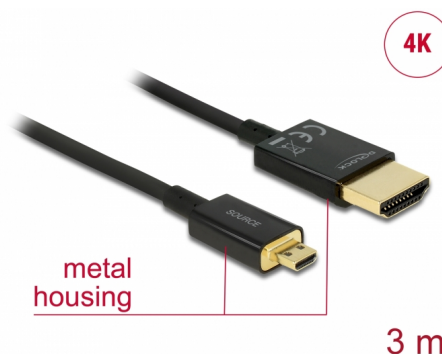

Delock Câble HDMI haute vitesse avec Ethernet - HDMI-A mâle > HDMI Micro-D mâle 3D 4K 3 m Actif Fin Haut de gamme

Description

Ce câble HDMI haute vitesse avec Ethernet haut de gamme Delock permet la connexion entre une caméra ou une tablette avec une interface Micro HDMI et un moniteur ou une télévision avec un port HDMI-A. Il se distingue en raison de son diamètre réduit et de ses connecteurs courts. Le câble à triple blindage associe un transfert de données rapide et une connexion audio/vidéo et Ethernet. Grâce à la prise en charge d'une bande passante maximale de 18 Gbit/s, le contenu 4K (fréquence de trame maximale 60 Hz), le contenu 3D en résolution 4K (fréquence de trame maximale 24 Hz) et le contenu à rapport d'aspect cinéma 21:9 peuvent désormais être affichés. Le câble permet la transmission simultanée de deux canaux vidéo pour afficher des flux vidéo pour deux utilisateurs sur un seul écran, ainsi que la transmission simultanée de quatre canaux audio au maximum. La qualité de la transmission audio est significativement améliorée avec le taux d'échantillonnage jusqu'à 1536 kHz.

Détails techniques

- Connecteur :
High Speed HDMI-A mâle 19 broches >
High Speed HDMI Micro-D mâle 19 broches
- Chipset: Spectra7 PRA1711s
- Spécification High Speed HDMI with Ethernet (HEC)
- Jauge de câble : 36 AWG
- Diamètre du câble : env. 3,2 mm
- Câblage à paire torsadée