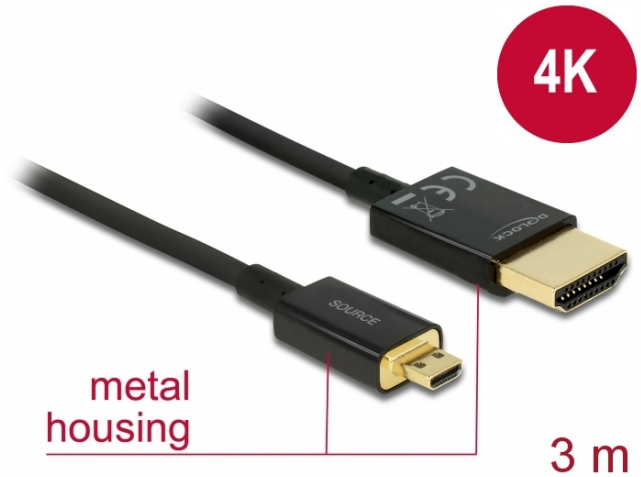

## Descripción

Esta toma HDMI de alta velocidad y calidad con cable Ethernet de Delock permite la conexión entre una cámara o tableta con interfaz Micro HDMI y un monitor o televisor como un puerto HDMI-A. Destaca por su pequeño diámetro y sus conectores cortos. El triple cable apantallado combina transferencia de datos rápida y conexión de audio, vídeo y Ethernet. Gracias a la compatibilidad con un ancho de banda máximo de 18 Gb/s, ahora se puede mostrar contenido 4K (tasa máxima de fotogramas de 60 Hz), contenido 3D con resolución 4K (tasa máxima de fotogramas de 24 Hz) y contenido con relación de aspecto de cine de 21:9. El cable permite la transmisión simultánea de dos canales de vídeo para mostrar transmisiones de vídeo para dos usuarios en una pantalla, así como transmisión simultáneas de hasta cuatro canales de audio. La calidad de las transmisiones de audio se mejora considerablemente mediante la tasa de muestreo de hasta 1536 kHz.