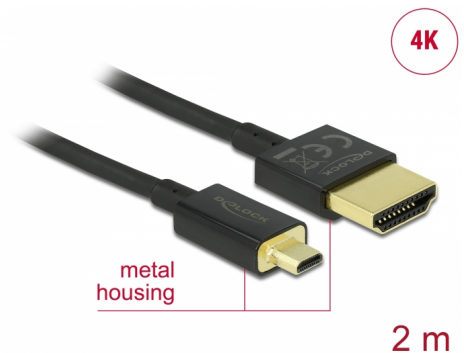

# Delock Höghastighets HDMI-kabel med Ethernet - HDMI-A hane > HDMI Micro-D hane, 3D 4K 2 m Slim High Quality

## Beskrivning

Denna höghastighets HDMI-kabel med Ethernet av hög kvalitet från Delock upprättar en anslutning mellan en kamera eller surfplatta med Micro HDMI-gränssnitt och en bildskärm eller TV med en HDMI-A-port. Den står ut tack vare sin tunna diameter och korta kontakter. Den trippelskärmda kabeln kombinerar snabb dataöverföring samt ljud/video- och Ethernet-anslutning. Tack vare stödet för en maximal bandbredd på 18 Gbit/s kan nu 4K-innehåll (högsta bildfrekvens 60 Hz), 3D-innehåll i 4K-upplösning (högsta bildfrekvens 24 Hz) och innehåll i bioformatet 21:9 nu visas. Kabeln möjliggör en samtidig överföring av två videokanaler för att visa videoströmmar för två användare på en skärm, plus samtidig överföring av upp till fyra ljudkanaler. Ljudöverföringarnas kvalitet har förbättrats markant tack vare samplingshastigheten på upp till 1536 kHz.

## Specifikationer

- Anslutning:
  - High Speed HDMI-A 19-stift, hane >
  - High Speed HDMI Micro-D 19-stift, hane
- High Speed HDMI with Ethernet (HEC) specifikation
- Sladdstorlek: 36 AWG
- Kabel diameter: ca 3,2 mm
- Tvinnad parkabel
- Kopparledare
- Guldpläterade kontakter
- Trippelskärmd kabel