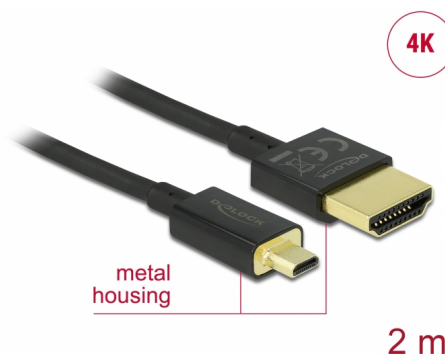

Delock Câble HDMI haute vitesse avec Ethernet - HDMI-A mâle > HDMI Micro-D mâle 3D 4K 2 m Fin Haut de gamme

Description

Ce câble HDMI haute vitesse avec Ethernet haut de gamme Delock permet la connexion entre une caméra ou une tablette avec une interface Micro HDMI et un moniteur ou une télévision avec un port HDMI-A. Il se distingue en raison de son diamètre réduit et de ses connecteurs courts. Le câble à triple blindage associe un transfert de données rapide et une connexion audio/vidéo et Ethernet. Grâce à la prise en charge d'une bande passante maximale de 18 Gbit/s, le contenu 4K (fréquence de trame maximale 60 Hz), le contenu 3D en résolution 4K (fréquence de trame maximale 24 Hz) et le contenu à rapport d'aspect cinéma 21:9 peuvent désormais être affichés. Le câble permet la transmission simultanée de deux canaux vidéo pour afficher des flux vidéo pour deux utilisateurs sur un seul écran, ainsi que la transmission simultanée de quatre canaux audio au maximum. La qualité de la transmission audio est significativement améliorée avec le taux d'échantillonnage jusqu'à 1536 kHz.