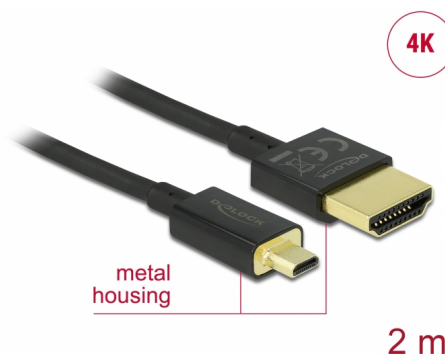

# Delock Câble HDMI haute vitesse avec Ethernet - HDMI-A mâle > HDMI Micro-D mâle 3D 4K 2 m Fin Haut de gamme

## Description

Ce câble HDMI haute vitesse avec Ethernet haut de gamme Delock permet la connexion entre une caméra ou une tablette avec une interface Micro HDMI et un moniteur ou une télévision avec un port HDMI-A. Il se distingue en raison de son diamètre réduit et de ses connecteurs courts. Le câble à triple blindage associe un transfert de données rapide et une connexion audio/vidéo et Ethernet. Grâce à la prise en charge d'une bande passante maximale de 18 Gbit/s, le contenu 4K (fréquence de trame maximale 60 Hz), le contenu 3D en résolution 4K (fréquence de trame maximale 24 Hz) et le contenu à rapport d'aspect cinéma 21:9 peuvent désormais être affichés. Le câble permet la transmission simultanée de deux canaux vidéo pour afficher des flux vidéo pour deux utilisateurs sur un seul écran, ainsi que la transmission simultanée de quatre canaux audio au maximum. La qualité de la transmission audio est significativement améliorée avec le taux d'échantillonnage jusqu'à 1536 kHz.