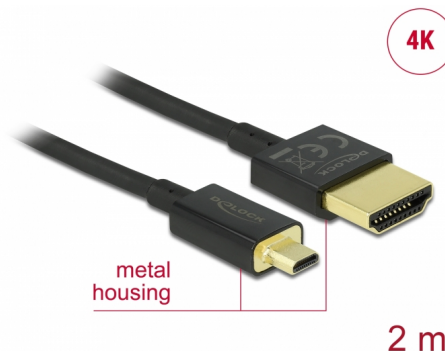

# Delock Cable HDMI de alta velocidad con Ethernet - HDMI-A macho > HDMI Micro-D macho 3D 4K 2 m fino High Quality

## Descripción

Esta toma HDMI de alta velocidad y calidad con cable Ethernet de Delock permite la conexión entre una cámara o tableta con interfaz Micro HDMI y un monitor o televisor como un puerto HDMI-A. Destaca por su pequeño diámetro y sus conectores cortos. El triple cable apantallado combina transferencia de datos rápida y conexión de audio, vídeo y Ethernet. Gracias a la compatibilidad con un ancho de banda máximo de 18 Gb/s, ahora se puede mostrar contenido 4K (tasa máxima de fotogramas de 60 Hz), contenido 3D con resolución 4K (tasa máxima de fotogramas de 24 Hz) y contenido con relación de aspecto de cine de 21:9. El cable permite la transmisión simultánea de dos canales de vídeo para mostrar transmisiones de vídeo para dos usuarios en una pantalla, así como transmisión simultáneas de hasta cuatro canales de audio. La calidad de las transmisiones de audio se mejora considerablemente mediante la tasa de muestreo de hasta 1536 kHz.