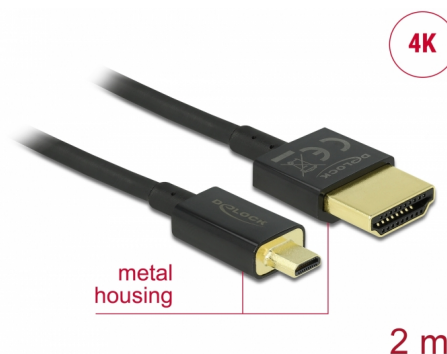

Delock Cable HDMI de alta velocidad con Ethernet - HDMI-A macho > HDMI Micro-D macho 3D 4K 2 m fino High Quality

Descripción

Esta toma HDMI de alta velocidad y calidad con cable Ethernet de Delock permite la conexión entre una cámara o tableta con interfaz Micro HDMI y un monitor o televisor como un puerto HDMI-A. Destaca por su pequeño diámetro y sus conectores cortos. El triple cable apantallado combina transferencia de datos rápida y conexión de audio, vídeo y Ethernet. Gracias a la compatibilidad con un ancho de banda máximo de 18 Gb/s, ahora se puede mostrar contenido 4K (tasa máxima de fotogramas de 60 Hz), contenido 3D con resolución 4K (tasa máxima de fotogramas de 24 Hz) y contenido con relación de aspecto de cine de 21:9. El cable permite la transmisión simultánea de dos canales de vídeo para mostrar transmisiones de vídeo para dos usuarios en una pantalla, así como transmisión simultáneas de hasta cuatro canales de audio. La calidad de las transmisiones de audio se mejora considerablemente mediante la tasa de muestreo de hasta 1536 kHz.