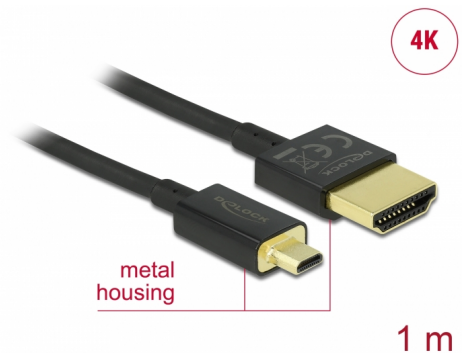

Delock Höghastighets HDMI-kabel med Ethernet - HDMI-A hane > HDMI Micro-D hane, 3D 4K 1 m Slim High Quality

Beskrivning

Denna höghastighets HDMI-kabel med Ethernet av hög kvalitet från Delock upprättar en anslutning mellan en kamera eller surfplatta med Micro HDMI-gränssnitt och en bildskärm eller TV med en HDMI-A-port. Den står ut tack vare sin tunna diameter och korta kontakter. Den trippelskärmade kabeln kombinerar snabb dataöverföring samt ljud/video- och Ethernet-anslutning. Tack vare stödet för en maximal bandbredd på 18 Gbit/s kan nu 4K-innehåll (högsta bildfrekvens 60 Hz), 3D-innehåll i 4K-upplösning (högsta bildfrekvens 24 Hz) och innehåll i bioformatet 21:9 nu visas. Kabeln möjliggör en samtidig överföring av två videokanaler för att visa videoströmmar för två användare på en skärm, plus samtidig överföring av upp till fyra ljudkanaler. Ljudöverföringarnas kvalitet har förbättrats markant tack vare samplingshastigheten på upp till 1536 kHz.

Artikelnummer 84781

EAN: 4043619847815

Ursprungsland: China

Paket: Zippåse

Specialfunktioner

- Extra korta kontakter med full metallavskärmning
- Extra tunn kabel diameter

Specifikationer

- Anslutning:
 - High Speed HDMI-A 19-stift, hane >
 - High Speed HDMI Micro-D 19-stift, hane
- High Speed HDMI with Ethernet (HEC) specifikation
- Sladdstorlek: 36 AWG
- Kabel diameter: ca 3,2 mm
- Tvinnad parkabel
- Kopparledare
- Guldpläterade kontakter
- Trippelskärmad kabel