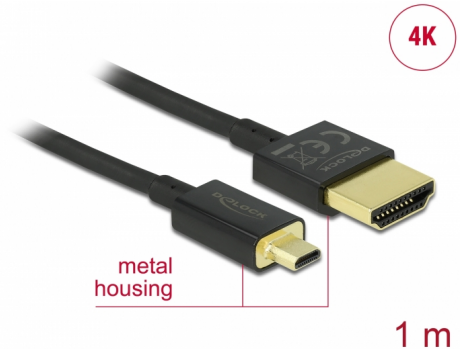

Delock Καλώδιο HDMI υψηλής ταχύτητας με Ethernet - HDMI-A αρσενικό > HDMI Micro-D αρσενικό 3D 4K 1 m Slim High Quality

Περιγραφή

Αυτό το άριστης ποιότητας καλώδιο HDMI υψηλής ταχύτητας με καλώδιο Ethernet από την Delock, ενεργοποιεί τη σύνδεση μεταξύ μιας κάμερας ή ενός υπολογιστή tablet με διεπαφή Micro HDMI και μια οθόνη ή τηλεόραση με θύρα HDMI-A. Ξεχωρίζει λόγω της λεπτής διαμέτρου του και των συνδέσμων μικρού μήκους που διαθέτει. Το τριπλά θωρακισμένο καλώδιο συνδυάζει τη γρήγορη μεταφορά δεδομένων καθώς και τη σύνδεση ήχου / βίντεο και Ethernet. Λόγω της υποστήριξης ενός μέγιστου εύρους ζώνης 18 Gb/s, είναι τώρα δυνατή η εμφάνιση περιεχομένου 4K (μέγιστος ρυθμός καρέ 60 Hz), περιεχόμενο 3D σε ανάλυση 4K (μέγιστος αριθμός καρέ 24 Hz) και περιεχόμενο σε αναλογία κινηματογραφικής εικόνας 21:9. Το καλώδιο επιτρέπει την ταυτόχρονα μετάδοση δύο καναλιών βίντεο για την εμφάνιση ροών βίντεο για δύο χρήστες σε μία οθόνη, καθώς και την ταυτόχρονη μετάδοση έως τεσσάρων καναλιών ήχου. Η ποιότητα των ηχητικών μεταδόσεων βελτιώνεται σημαντικά με ρυθμό δείγματος έως 1536 kHz.

Αρ. προϊόντος 84781

EAN: 4043619847815

Χώρα προέλευσης: China

Συσκευασία: Τσαντάκι με φερμουάρ

Άλλες προδιαγραφές

- Επιπλέον κοντοί σύνδεσμοι για πλήρη μεταλλική θωράκιση
- Εξαιρετικά στενή διάμετρος καλωδίου

Χαρακτηριστικά

- Συνδετήρας:
High Speed HDMI-A 19 ακίδων, αρσενικού >
High Speed HDMI Micro-D 19 ακίδων, αρσενικού
- Προδιαγραφές High Speed HDMI with Ethernet (HEC)
- Μετρητής καλωδίου: 36 AWG
- Διάμετρος καλωδίου: περίπου 3,2 mm