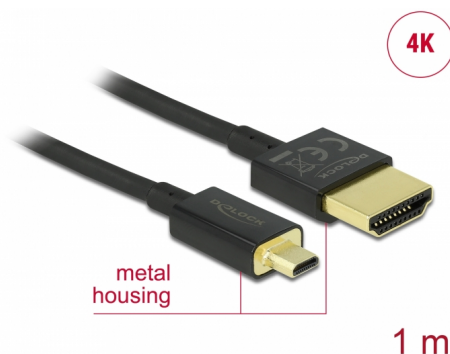

Delock Câble HDMI haute vitesse avec Ethernet - HDMI-A mâle > HDMI Micro-D mâle 3D 4K 1 m Fin Haut de gamme

Description

Ce câble HDMI haute vitesse avec Ethernet haut de gamme Delock permet la connexion entre une caméra ou une tablette avec une interface Micro HDMI et un moniteur ou une télévision avec un port HDMI-A. Il se distingue en raison de son diamètre réduit et de ses connecteurs courts. Le câble à triple blindage associe un transfert de données rapide et une connexion audio/vidéo et Ethernet. Grâce à la prise en charge d'une bande passante maximale de 18 Gbit/s, le contenu 4K (fréquence de trame maximale 60 Hz), le contenu 3D en résolution 4K (fréquence de trame maximale 24 Hz) et le contenu à rapport d'aspect cinéma 21:9 peuvent désormais être affichés. Le câble permet la transmission simultanée de deux canaux vidéo pour afficher des flux vidéo pour deux utilisateurs sur un seul écran, ainsi que la transmission simultanée de quatre canaux audio au maximum. La qualité de la transmission audio est significativement améliorée avec le taux d'échantillonnage jusqu'à 1536 kHz.