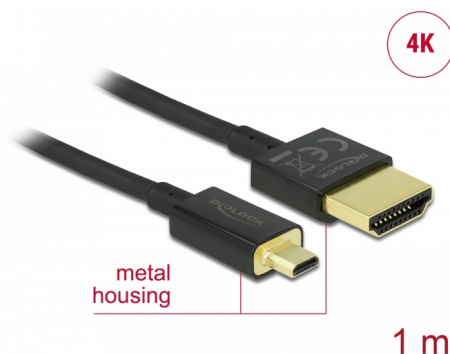

Delock Cable HDMI de alta velocidad con Ethernet - HDMI-A macho > HDMI Micro-D macho 3D 4K 1 m fino High Quality

Descripción

Esta toma HDMI de alta velocidad y calidad con cable Ethernet de Delock permite la conexión entre una cámara o tableta con interfaz Micro HDMI y un monitor o televisor como un puerto HDMI-A. Destaca por su pequeño diámetro y sus conectores cortos. El triple cable apantallado combina transferencia de datos rápida y conexión de audio, vídeo y Ethernet. Gracias a la compatibilidad con un ancho de banda máximo de 18 Gb/s, ahora se puede mostrar contenido 4K (tasa máxima de fotogramas de 60 Hz), contenido 3D con resolución 4K (tasa máxima de fotogramas de 24 Hz) y contenido con relación de aspecto de cine de 21:9. El cable permite la transmisión simultánea de dos canales de vídeo para mostrar transmisiones de vídeo para dos usuarios en una pantalla, así como transmisión simultáneas de hasta cuatro canales de audio. La calidad de las transmisiones de audio se mejora considerablemente mediante la tasa de muestreo de hasta 1536 kHz.