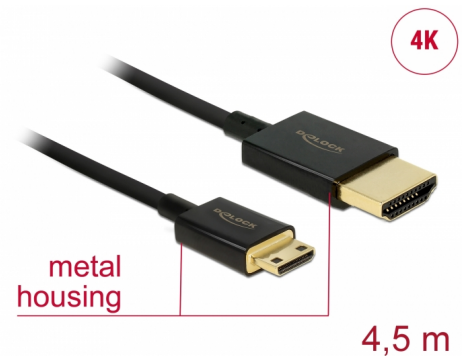

# Delock Przewód High Speed HDMI z siecią Ethernet - HDMI-A, męskie > HDMI Mini-C, męskie, 3D 4K, o długości 4,5 m, Active Slim High Quality

## Opis

Ten wysokiej jakości przewód High Speed HDMI z siecią Ethernet firmy Delock służy do wykonywania połączeń pomiędzy aparatem lub tabletem wyposażonym w złącze Mini HDMI a monitorem lub telewizorem ze złączem HDMI-A. Wyróżnia się on niewielką średnicą i krótkimi złączami. Ten potrójnie ekranowany przewód łączy w sobie możliwość szybkiego transferu danych, a także uzyskania połączeń audio/wideo oraz połączenia sieciowego Ethernet. Ze względu na obsługę przepustowości do 18 Gb/s obecnie istnieje możliwość wyświetlania materiału 4K z maks. częstotliwością odświeżania 60 Hz, materiału 3D w rozdzielczości 4K z maks. częstotliwością odświeżania 24 Hz, a także materiału w kinowym formacie obrazu 21:9. Przewód umożliwia jednoczesną transmisję dwóch kanałów wideo w celu wyświetlania strumieni dla dwóch użytkowników na jednym ekranie, a także umożliwia jednoczesną transmisję do czterech kanałów audio. Jakość transmisji audio została znacząco poprawiona poprzez zastosowanie częstotliwości próbkowania o wartości do 1536 kHz.