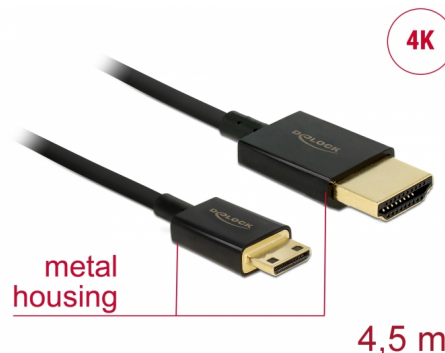

# Delock Przewód High Speed HDMI z siecią Ethernet - HDMI-A, męskie > HDMI Mini-C, męskie, 3D 4K, o długości 4,5 m, Active Slim High Quality

## Opis

Ten wysokiej jakości przewód High Speed HDMI z siecią Ethernet firmy Delock służy do wykonywania połączeń pomiędzy aparatem lub tabletem wyposażonym w złącze Mini HDMI a monitorem lub telewizorem ze złączem HDMI-A. Wyróżnia się on niewielką średnicą i krótkimi złączami. Ten potrójnie ekranowany przewód łączy w sobie możliwość szybkiego transferu danych, a także uzyskania połączeń audio/wideo oraz połączenia sieciowego Ethernet. Ze względu na obsługę przepustowości do 18 Gb/s obecnie istnieje możliwość wyświetlania materiału 4K z maks. częstotliwością odświeżania 60 Hz, materiału 3D w rozdzielczości 4K z maks. częstotliwością odświeżania 24 Hz, a także materiału w kinowym formacie obrazu 21:9. Przewód umożliwia jednoczesną transmisję dwóch kanałów wideo w celu wyświetlania strumieni dla dwóch użytkowników na jednym ekranie, a także umożliwia jednoczesną transmisję do czterech kanałów audio. Jakość transmisji audio została znacząco poprawiona poprzez zastosowanie częstotliwości próbkowania o wartości do 1536 kHz.