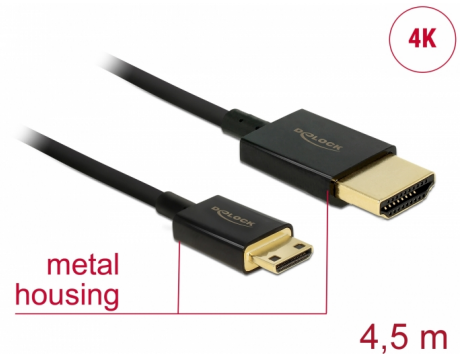

Delock Καλώδιο HDMI υψηλής ταχύτητας με Ethernet - HDMI-A αρσενικό > HDMI Mini-C αρσενικό 3D 4K 4,5 m Active Slim High Quality

Περιγραφή

Αυτό το άριστης ποιότητας καλώδιο HDMI υψηλής ταχύτητας με καλώδιο Ethernet από την Delock, ενεργοποιεί τη σύνδεση μεταξύ μιας κάμερας ή ενός υπολογιστή tablet με διεπαφή Mini HDMI και μια οθόνη ή τηλεόραση με θύρα HDMI-A. Ξεχωρίζει λόγω της λεπτής διαμέτρου του και των συνδέσμων μικρού μήκους που διαθέτει. Το τριπλά θωρακισμένο καλώδιο συνδυάζει τη γρήγορη μεταφορά δεδομένων καθώς και τη σύνδεση ήχου / βίντεο και Ethernet. Λόγω της υποστήριξης ενός μέγιστου εύρους ζώνης 18 Gb/s, είναι τώρα δυνατή η εμφάνιση περιεχομένου 4K (μέγιστος ρυθμός καρέ 60 Hz), περιεχόμενο 3D σε ανάλυση 4K (μέγιστος αριθμός καρέ 24 Hz) και περιεχόμενο σε αναλογία κινηματογραφικής εικόνας 21:9. Το καλώδιο επιτρέπει την ταυτόχρονα μετάδοση δύο καναλιών βίντεο για την εμφάνιση ροών βίντεο για δύο χρήστες σε μία οθόνη, καθώς και την ταυτόχρονη μετάδοση έως τεσσάρων καναλιών ήχου. Η ποιότητα των ηχητικών μεταδόσεων βελτιώνεται σημαντικά με ρυθμό δείγματος έως 1536 kHz.

Αρ. προϊόντος 84780

EAN: 4043619847808

Χώρα προέλευσης: China

Συσκευασία: Τσαντάκι με φερμουάρ

Άλλες προδιαγραφές

- Επιπλέον κοντοί σύνδεσμοι για πλήρη μεταλλική θωράκιση
- Εξαιρετικά στενή διάμετρος καλωδίου

Προδιαγραφές

- Συνδετήρας: High Speed HDMI-A 19 ακίδων, αρσενικού > High Speed HDMI Mini-C 19 ακίδων, αρσενικού
- Chipset: Spectra7 PRA1711s
- Προδιαγραφές High Speed HDMI with Ethernet (HEC)
- Μετρητής καλωδίου: 36 AWG