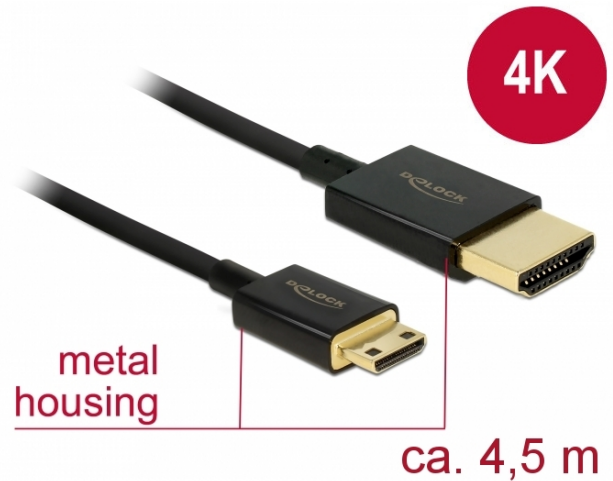

# Delock Καλώδιο HDMI υψηλής ταχύτητας με Ethernet - HDMI-A αρσενικό > HDMI Mini-C αρσενικό 3D 4K 4,5 m Active Slim High Quality

## Περιγραφή

Αυτό το άριστης ποιότητας καλώδιο HDMI υψηλής ταχύτητας με καλώδιο Ethernet από την Delock, ενεργοποιεί τη σύνδεση μεταξύ μιας κάμερας ή ενός υπολογιστή tablet με διεπαφή Mini HDMI και μια οθόνη ή τηλεόραση με θύρα HDMI-A. Ξεχωρίζει λόγω της λεπτής διαμέτρου του και των συνδέσεων μικρού μήκους που διαθέτει. Το τριπλά θωρακισμένο καλώδιο συνδυάζει τη γρήγορη μεταφορά δεδομένων καθώς και τη σύνδεση ήχου / βίντεο και Ethernet. Λόγω της υποστήριξης ενός μέγιστου εύρους ζώνης 18 Gb/s, είναι τώρα δυνατή η εμφάνιση περιεχομένου 4K (μέγιστος ρυθμός καρέ 60 Hz), περιεχόμενο 3D σε ανάλυση 4K (μέγιστος αριθμός καρέ 24 Hz) και περιεχόμενο σε αναλογία κινηματογραφικής εικόνας 21:9. Το καλώδιο επιτρέπει την ταυτόχρονα μετάδοση δύο καναλιών βίντεο για την εμφάνιση ρών βίντεο για δύο χρήστες σε μία οθόνη, καθώς και την ταυτόχρονη μετάδοση έως τεσσάρων καναλιών ήχου. Η ποιότητα των ηχητικών μεταδόσεων βελτιώνεται σημαντικά με ρυθμό δείγματος έως 1536 kHz.