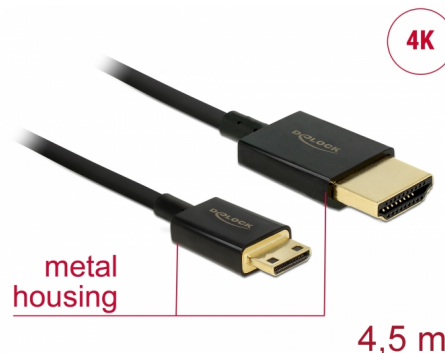

# Delock Câble HDMI haute vitesse avec Ethernet - HDMI-A mâle > HDMI Mini-C mâle 3D 4K 4,5 m Actif Fin Haut de gamme

## Description

Ce câble HDMI haute vitesse avec Ethernet haut de gamme Delock permet la connexion entre une caméra ou une tablette avec une interface Mini HDMI et un moniteur ou une télévision avec un port HDMI-A. Il se distingue en raison de son diamètre réduit et de ses connecteurs courts. Le câble à triple blindage associe un transfert de données rapide et une connexion audio/vidéo et Ethernet. Grâce à la prise en charge d'une bande passante maximale de 18 Gbit/s, le contenu 4K (fréquence de trame maximale 60 Hz), le contenu 3D en résolution 4K (fréquence de trame maximale 24 Hz) et le contenu à rapport d'aspect cinéma 21:9 peuvent désormais être affichés. Le câble permet la transmission simultanée de deux canaux vidéo pour afficher des flux vidéo pour deux utilisateurs sur un seul écran, ainsi que la transmission simultanée de quatre canaux audio au maximum. La qualité de la transmission audio est significativement améliorée avec le taux d'échantillonnage jusqu'à 1536 kHz.