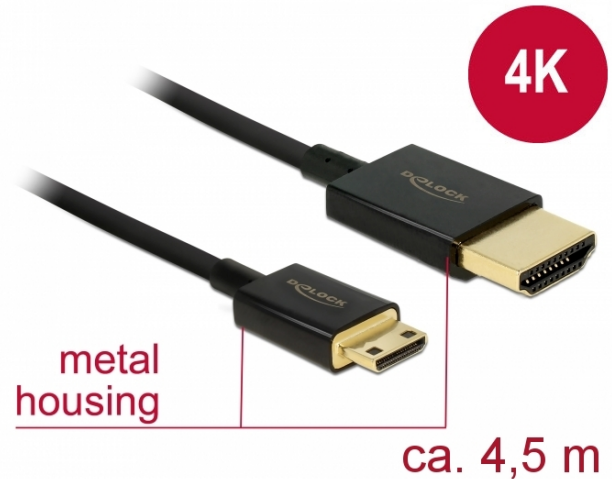

Delock Câble HDMI haute vitesse avec Ethernet - HDMI-A mâle > HDMI Mini-C mâle 3D 4K 4,5 m Actif Fin Haut de gamme

Description

Ce câble HDMI haute vitesse avec Ethernet haut de gamme Delock permet la connexion entre une caméra ou une tablette avec une interface Mini HDMI et un moniteur ou une télévision avec un port HDMI-A. Il se distingue en raison de son diamètre réduit et de ses connecteurs courts. Le câble à triple blindage associe un transfert de données rapide et une connexion audio/vidéo et Ethernet. Grâce à la prise en charge d'une bande passante maximale de 18 Gbit/s, le contenu 4K (fréquence de trame maximale 60 Hz), le contenu 3D en résolution 4K (fréquence de trame maximale 24 Hz) et le contenu à rapport d'aspect cinéma 21:9 peuvent désormais être affichés. Le câble permet la transmission simultanée de deux canaux vidéo pour afficher des flux vidéo pour deux utilisateurs sur un seul écran, ainsi que la transmission simultanée de quatre canaux audio au maximum. La qualité de la transmission audio est significativement améliorée avec le taux d'échantillonnage jusqu'à 1536 kHz.