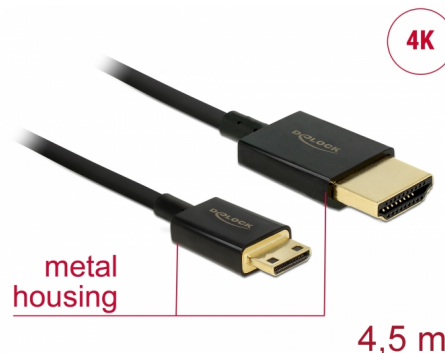

Delock Câble HDMI haute vitesse avec Ethernet - HDMI-A mâle > HDMI Mini-C mâle 3D 4K 4,5 m Actif Fin Haut de gamme

Description

Ce câble HDMI haute vitesse avec Ethernet haut de gamme Delock permet la connexion entre une caméra ou une tablette avec une interface Mini HDMI et un moniteur ou une télévision avec un port HDMI-A. Il se distingue en raison de son diamètre réduit et de ses connecteurs courts. Le câble à triple blindage associe un transfert de données rapide et une connexion audio/vidéo et Ethernet. Grâce à la prise en charge d'une bande passante maximale de 18 Gbit/s, le contenu 4K (fréquence de trame maximale 60 Hz), le contenu 3D en résolution 4K (fréquence de trame maximale 24 Hz) et le contenu à rapport d'aspect cinéma 21:9 peuvent désormais être affichés. Le câble permet la transmission simultanée de deux canaux vidéo pour afficher des flux vidéo pour deux utilisateurs sur un seul écran, ainsi que la transmission simultanée de quatre canaux audio au maximum. La qualité de la transmission audio est significativement améliorée avec le taux d'échantillonnage jusqu'à 1536 kHz.

N° produit 84780

EAN: 4043619847808

Pays d'origine: China

Emballage: Sac polyvalent à fermeture éclair

Particularité

- Connecteurs très courts avec blindage métallique complet
- Diamètre de câble particulièrement réduit

Détails techniques

- Connecteur :
  - High Speed HDMI-A mâle 19 broches >
  - High Speed HDMI Mini-C mâle 19 broches
- Chipset: Spectra7 PRA1711s
- Spécification High Speed HDMI with Ethernet (HEC)
- Jauge de câble : 36 AWG
- Diamètre du câble : env. 3,2 mm
- Câblage à paire torsadée