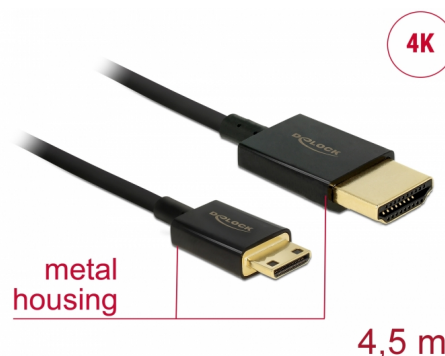

# Delock Cable HDMI de alta velocidad con Ethernet - HDMI-A macho > HDMI Mini-C macho 3D 4K 4,5 m activo fino High Quality

## Descripción

Esta toma HDMI de alta velocidad y calidad con cable Ethernet de Delock permite la conexión entre una cámara o tableta con interfaz Mini HDMI y un monitor o televisor como un puerto HDMI-A. Destaca por su pequeño diámetro y sus conectores cortos. El triple cable apantallado combina transferencia de datos rápida y conexión de audio, vídeo y Ethernet. Gracias a la compatibilidad con un ancho de banda máximo de 18 Gb/s, ahora se puede mostrar contenido 4K (tasa máxima de fotogramas de 60 Hz), contenido 3D con resolución 4K (tasa máxima de fotogramas de 24 Hz) y contenido con relación de aspecto de cine de 21:9. El cable permite la transmisión simultánea de dos canales de vídeo para mostrar transmisiones de vídeo para dos usuarios en una pantalla, así como transmisión simultáneas de hasta cuatro canales de audio. La calidad de las transmisiones de audio se mejora considerablemente mediante la tasa de muestreo de hasta 1536 kHz.