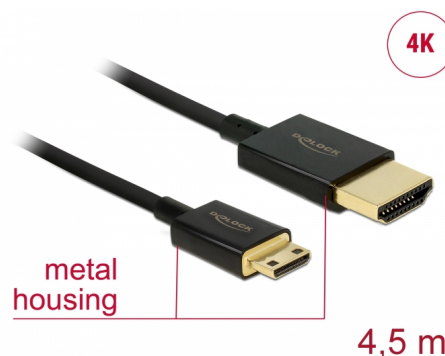

Delock Kabel High Speed HDMI s Ethernetem - HDMI-A samec > HDMI Mini-C samec 3D 4K 4,5 m aktivní Slim High Quality

Popis

Tento High Quality kabel High Speed HDMI s Ethernetem od Delocku umožňuje propojení mezi fotoaparátem nebo tabletem s rozhraním Mini HDMI a monitorem nebo TV s portem HDMI-A. Kabel vyniká svým štíhlým průměrem a krátkými konektory. Trojitě stínění kabelu kombinuje rychlý přenos dat stejně jako audio / video a připojení Ethernetu. Vzhledem k podpoře dosáhnout maximální šířku pásma 18 Gb/s, 4K obsahuje (maximální obnovovací kmitočet 60 Hz), 3D obsahuje pro 4K rozlišení (maximální obnovovací kmitočet 24 Hz) a pro 21:9 poměr stran v kině lze nyní zobrazit. Kabel umožňuje současný přenos dvou video kanálů pro zobrazení video streamů pro dva uživatele na jedné obrazovce, stejně jako simultánní přenos až čtyř zvukových kanálů. Kvalita audio přenosů je podstatně zlepšena vzorkovací frekvencí až do 1536 kHz.

- Konektor:
 - High Speed HDMI-A 19 pin samec >
 - High Speed HDMI Mini-C 19 pin samec
- Chipset: Spectra7 PRA1711s
- High Speed HDMI with Ethernet (HEC) specifikace
- Průřez kabelu: 36 AWG
- Průměr kabelu: cca. 3,2 mm
- Kabel – kroucená dvoulinka
- Měděné vodiče
- Pozlacené konektory