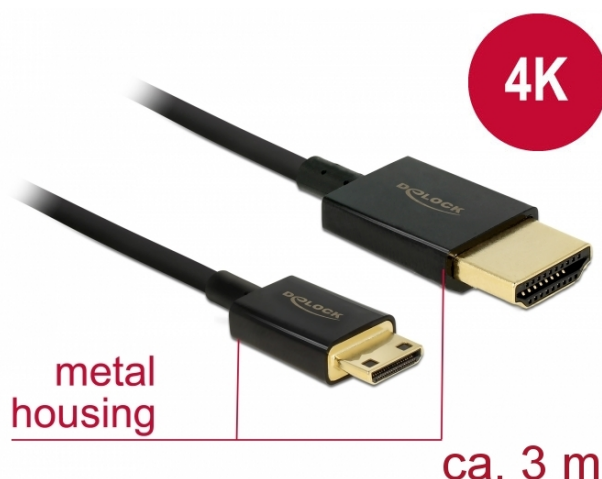

Delock Przewód High Speed HDMI z siecią Ethernet - HDMI-A, męskie > HDMI Mini-C, męskie, 3D 4K, o długości 3 m, Active Slim High Quality

Opis

Ten wysokiej jakości przewód High Speed HDMI z siecią Ethernet firmy Delock służy do wykonywania połączeń pomiędzy aparatem lub tabletem wyposażonym w złącze Mini HDMI a monitorem lub telewizorem ze złączem HDMI-A. Wyróżnia się on niewielką średnicą i krótkimi złączami. Ten potrójnie ekranowany przewód łączy w sobie możliwość szybkiego transferu danych, a także uzyskania połączeń audio/wideo oraz połączenia sieciowego Ethernet. Ze względu na obsługę przepustowości do 18 Gb/s obecnie istnieje możliwość wyświetlania materiału 4K z maks. częstotliwością odświeżania 60 Hz, materiału 3D w rozdzielczości 4K z maks. częstotliwością odświeżania 24 Hz, a także materiału w kinowym formacie obrazu 21:9. Przewód umożliwia jednoczesną transmisję dwóch kanałów wideo w celu wyświetlania strumieni dla dwóch użytkowników na jednym ekranie, a także umożliwia jednoczesną transmisję do czterech kanałów audio. Jakość transmisji audio została znacząco poprawiona poprzez zastosowanie częstotliwości próbkowania o wartości do 1536 kHz.