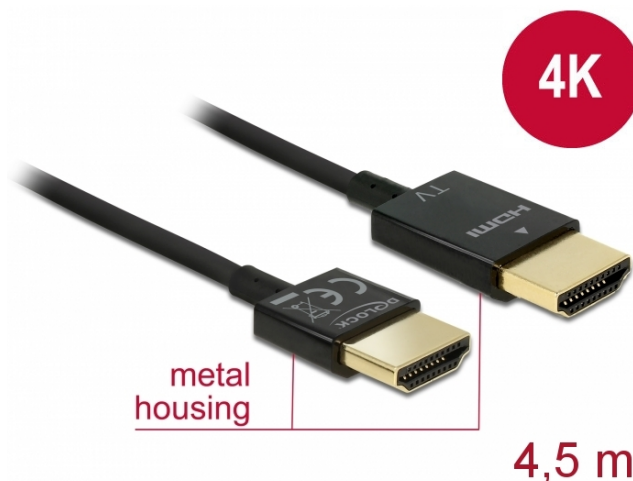

Delock Καλώδιο HDMI υψηλής ταχύτητας με Ethernet - HDMI-A αρσενικό > HDMI-A αρσενικό 3D 4K 4,5 m Active Slim High Quality

Περιγραφή

Αυτό το άριστης ποιότητας καλώδιο HDMI υψηλής ταχύτητας με Ethernet από τη Delock ξεχωρίζει λόγω της στενής διαμέτρου του και των κοντών του συνδέσμων. Το τριπλά θωρακισμένο καλώδιο συνδυάζει τη γρήγορη μεταφορά δεδομένων καθώς και τη σύνδεση ήχου / βίντεο και Ethernet. Λόγω της υποστήριξης ενός μέγιστου εύρους ζώνης 18 Gb/s, είναι τώρα δυνατή η εμφάνιση περιεχομένου 4K (μέγιστος ρυθμός καρτέ 60 Hz), περιεχόμενο 3D σε ανάλυση 4K (μέγιστος αριθμός καρτέ 24 Hz) και περιεχόμενο σε αναλογία κινηματογραφικής εικόνας 21:9. Το καλώδιο επιτρέπει την ταυτόχρονα μετάδοση δύο καναλιών βίντεο για την εμφάνιση ροών βίντεο για δύο χρήστες σε μία οθόνη, καθώς και την ταυτόχρονη μετάδοση έως τεσσάρων καναλιών ήχου. Η ποιότητα των ηχητικών μεταδόσεων βελτιώνεται σημαντικά με ρυθμό δείγματος έως 1536 kHz.