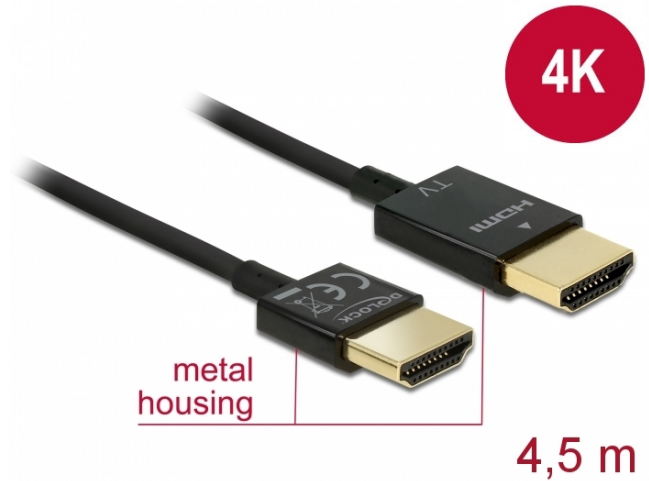

## Descripción

Este cable HDMI High Quality de alta velocidad con cable Ethernet de Delock destaca debido a su fino diámetro y a sus conectores cortos. El triple cable apantallado combina transferencia de datos rápida y conexión de audio, vídeo y Ethernet. Gracias a la compatibilidad con un ancho de banda máximo de 18 Gb/s, ahora se puede mostrar contenido 4K (tasa máxima de fotogramas de 60 Hz), contenido 3D con resolución 4K (tasa máxima de fotogramas de 24 Hz) y contenido con relación de aspecto de cine de 21:9. El cable permite la transmisión simultánea de dos canales de vídeo para mostrar transmisiones de vídeo para dos usuarios en una pantalla, así como transmisión simultáneas de hasta cuatro canales de audio. La calidad de las transmisiones de audio se mejora considerablemente mediante la tasa de muestreo de hasta 1536 kHz.