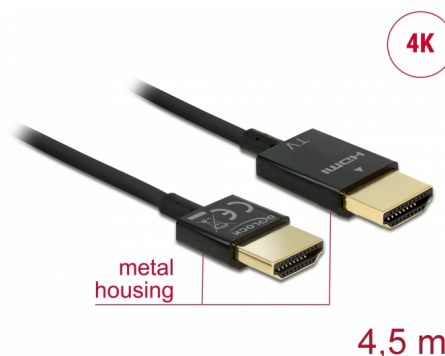

# Delock Cable HDMI de alta velocidad con Ethernet - HDMI-A macho > HDMI-A macho 3D 4K 4,5 m activo fino High Quality

## Descripción

Este cable HDMI High Quality de alta velocidad con cable Ethernet de Delock destaca debido a su fino diámetro y a sus conectores cortos. El triple cable apantallado combina transferencia de datos rápida y conexión de audio, vídeo y Ethernet. Gracias a la compatibilidad con un ancho de banda máximo de 18 Gb/s, ahora se puede mostrar contenido 4K (tasa máxima de fotogramas de 60 Hz), contenido 3D con resolución 4K (tasa máxima de fotogramas de 24 Hz) y contenido con relación de aspecto de cine de 21:9. El cable permite la transmisión simultánea de dos canales de vídeo para mostrar transmisiones de vídeo para dos usuarios en una pantalla, así como transmisiones simultáneas de hasta cuatro canales de audio. La calidad de las transmisiones de audio se mejora considerablemente mediante la tasa de muestreo de hasta 1536 kHz.