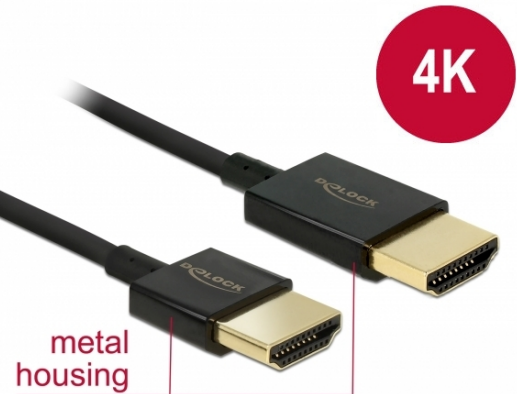

# Delock Kabel High Speed HDMI s Ethernetem - HDMI-A samec > HDMI-A samec 3D 4K 4,5 m aktivní Slim High Quality

## Popis

Tento High Quality High Speed kabel HDMI s Ethernetem od Delocku vyniká tenkým průměrem a krátkými konektory. Trojitě stínění kabelu kombinuje rychlý přenos dat stejně jako audio / video a připojení Ethernetu. Vzhledem k podpoře dosáhnout maximální šířku pásma 18 Gb/s, 4K obsahuje (maximální obnovovací kmitočet 60 Hz), 3D obsahuje pro 4K rozlišení (maximální obnovovací kmitočet 24 Hz) a pro 21:9 poměr stran v kině lze nyní zobrazit. Kabel umožňuje současný přenos dvou video kanálů pro zobrazení video streamů pro dva uživatele na jedné obrazovce, stejně jako simultánní přenos až čtyř zvukových kanálů. Kvalita audio přenosů je podstatně zlepšena vzorkovací frekvencí až do 1536 kHz.