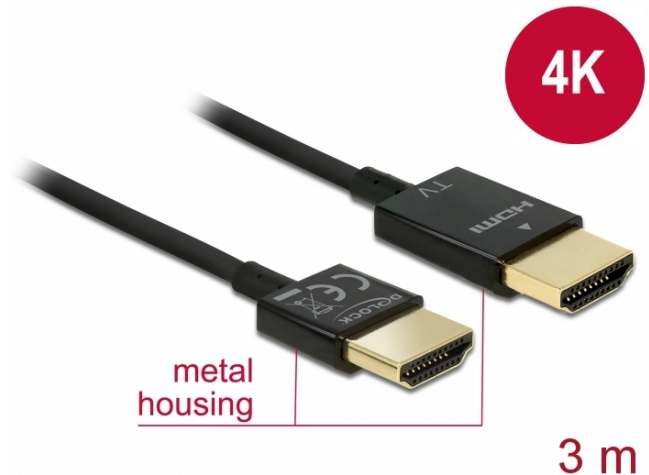

Delock Nagysebességű HDMI-kábel Ethernettel - HDMI-A-csatlakozódugó > HDMI-A-csatlakozódugó, 3D, 4K, 3 m, aktív, vékony, prémium minőség

Leírás

Ez a Delock gyártmányú, prémium minőségű, nagysebességű HDMI-Ethernet-kábel a vékony átmérőjének és rövid csatlakozóinak köszönhetően kiemelkedik a többi termék közül. A háromszorosan árnyékolt kábel gyors adatátvitelt, illetve hang-/video- és Ethernet-csatlakozást biztosít. A maximum 18 Gb/s sávszélességnek köszönhetően mostantól lejátszható a 4K tartalom (max. 60 Hz-es képváltási sebességgel), a 4K felbontású 3D-tartalom (max. 24 Hz-es képváltási sebességgel) és a 21:9 (mozi) képarányú tartalom. A kábel segítségével két videocsatorna egyidejűleg továbbítható, hogy két felhasználó tudjon egy képernyőn videostreameket megjeleníteni, ezenkívül akár négy hangcsatorna is egyidejűleg továbbítható. A hangátvitel minősége a max. 1536 kHz-es mintavételezési frekvenciával jelentős mértékben javult.