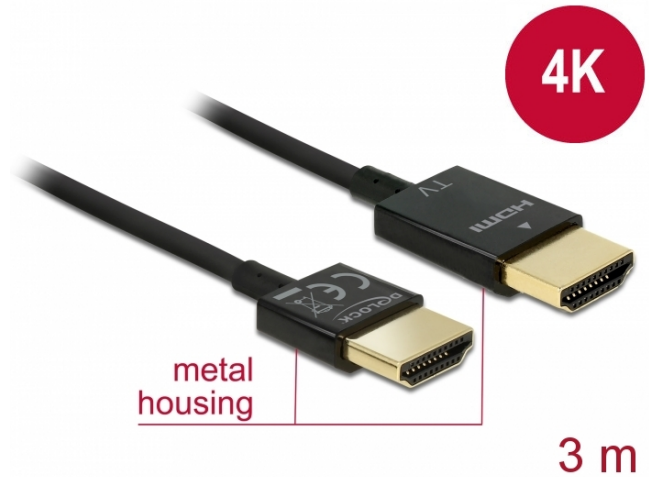

Delock Höghastighets HDMI-kabel med Ethernet - HDMI-A hane > HDMI-A hane, 3D 4K 3 m Active Slim High Quality

Beskrivning

Denna höghastighets HDMI-kabel med Ethernet av hög kvalitet från Delock står ut tack vare sin tunna diameter och korta kontakter. Den trippelskärmade kabeln kombinerar snabb dataöverföring samt ljud/video- och Ethernet-anslutning. Tack vare stödet för en maximal bandbredd på 18 Gbit/s kan nu 4K-innehåll (högsta bildfrekvens 60 Hz), 3D-innehåll i 4K-upplösning (högsta bildfrekvens 24 Hz) och innehåll i bioformatet 21:9 nu visas. Kabeln möjliggör en samtidig överföring av två videokanaler för att visa videostreamar för två användare på en skärm, plus samtidig överföring av upp till fyra ljudkanaler. Ljudöverföringarnas kvalitet har förbättrats markant tack vare samplingshastigheten på upp till 1536 kHz.