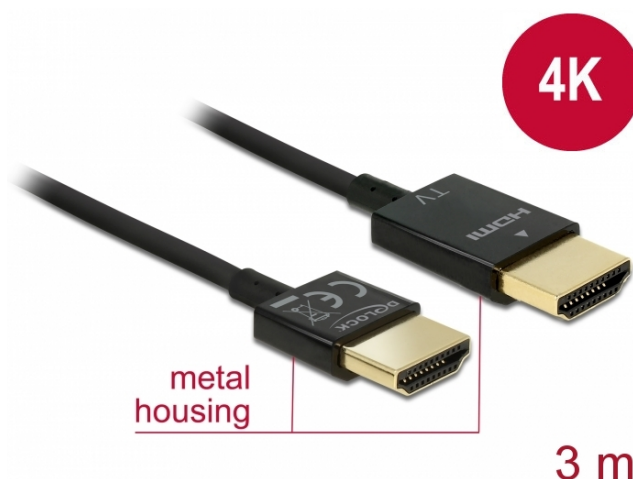

Delock Przewód High Speed HDMI z siecią Ethernet - HDMI-A, męskie > HDMI-A, męskie, 3D 4K, o długości 3 m, Active Slim High Quality

Opis

Ten wysokiej jakości przewód High Speed HDMI z siecią Ethernet firmy Delock wyróżnia się swoją niewielką średnicą oraz krótkimi złączami. Ten potrójnie ekranowany przewód łączy w sobie możliwość szybkiego transferu danych, a także uzyskania połączeń audio/wideo oraz połączenia sieciowego Ethernet. Ze względu na obsługę przepustowości do 18 Gb/s obecnie istnieje możliwość wyświetlania materiału 4K z maks. częstotliwością odświeżania 60 Hz, materiału 3D w rozdzielczości 4K z maks. częstotliwością odświeżania 24 Hz, a także materiału w kinowym formacie obrazu 21:9. Przewód umożliwia jednoczesną transmisję dwóch kanałów wideo w celu wyświetlania strumieni dla dwóch użytkowników na jednym ekranie, a także umożliwia jednoczesną transmisję do czterech kanałów audio. Jakość transmisji audio została znacząco poprawiona poprzez zastosowanie częstotliwości próbkowania o wartości do 1536 kHz.