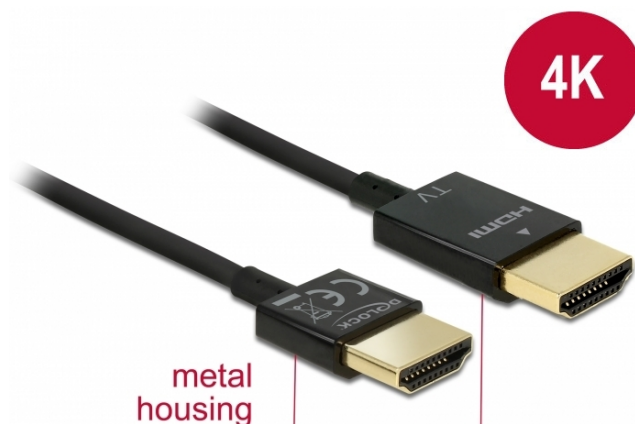

## Popis

Tento High Quality High Speed kabel HDMI s Ethernetem od Delocku vyniká tenkým průměrem a krátkými konektory. Trojitě stínění kabelu kombinuje rychlý přenos dat stejně jako audio / video a připojení Ethernetu. Vzhledem k podpoře dosáhnout maximální šířku pásma 18 Gb/s, 4K obsahuje (maximální obnovovací kmitočet 60 Hz), 3D obsahuje pro 4K rozlišení (maximální obnovovací kmitočet 24 Hz) a pro 21:9 poměr stran v kině lze nyní zobrazit. Kabel umožňuje současný přenos dvou video kanálů pro zobrazení video streamů pro dva uživatele na jedné obrazovce, stejně jako simultánní přenos až čtyř zvukových kanálů. Kvalita audio přenosů je podstatně zlepšena vzorkovací frekvencí až do 1536 kHz.