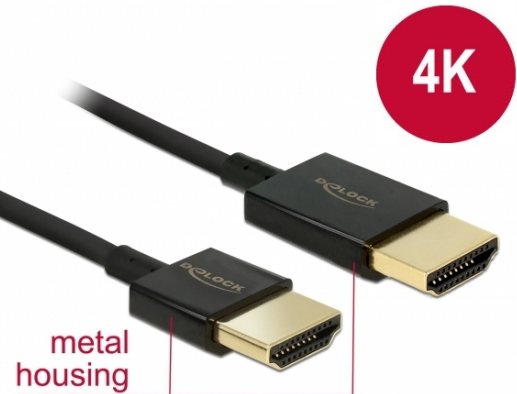

Delock Kabel High Speed HDMI s Ethernetem - HDMI-A samec > HDMI-A samec 3D 4K 3 m aktivní Slim High Quality

Popis

Tento High Quality High Speed kabel HDMI s Ethernetem od Delocku vyniká tenkým průměrem a krátkými konektory. Trojitě stínění kabelu kombinuje rychlý přenos dat stejně jako audio / video a připojení Ethernetu. Vzhledem k podpoře dosáhnout maximální šířku pásma 18 Gb/s, 4K obsahuje (maximální obnovovací kmitočet 60 Hz), 3D obsahuje pro 4K rozlišení (maximální obnovovací kmitočet 24 Hz) a pro 21:9 poměr stran v kině lze nyní zobrazit. Kabel umožňuje současný přenos dvou video kanálů pro zobrazení video streamů pro dva uživatele na jedné obrazovce, stejně jako simultánní přenos až čtyř zvukových kanálů. Kvalita audio přenosů je podstatně zlepšena vzorkovací frekvencí až do 1536 kHz.