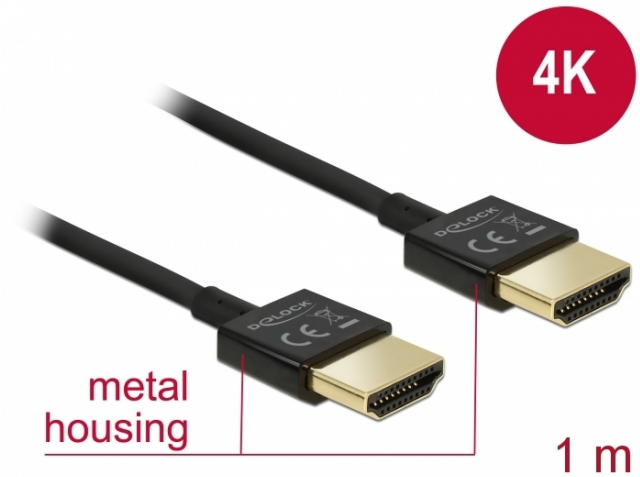

# Delock Höghastighets HDMI-kabel med Ethernet - HDMI-A hane > HDMI-A hane, 3D 4K 1 m Slim High Quality

## Beskrivning

Denna höghastighets HDMI-kabel med Ethernet av hög kvalitet från Delock står ut tack vare sin tunna diameter och korta kontakter. Den trippelskärmade kabeln kombinerar snabb dataöverföring samt ljud/video- och Ethernet-anslutning. Tack vare stödet för en maximal bandbredd på 18 Gbit/s kan nu 4K-innehåll (högsta bildfrekvens 60 Hz), 3D-innehåll i 4K-upplösning (högsta bildfrekvens 24 Hz) och innehåll i bioformatet 21:9 nu visas. Kabeln möjliggör en samtidig överföring av två videokanaler för att visa videoströmmar för två användare på en skärm, plus samtidig överföring av upp till fyra ljudkanaler. Ljudöverföringarnas kvalitet har förbättrats markant tack vare samplingshastigheten på upp till 1536 kHz.