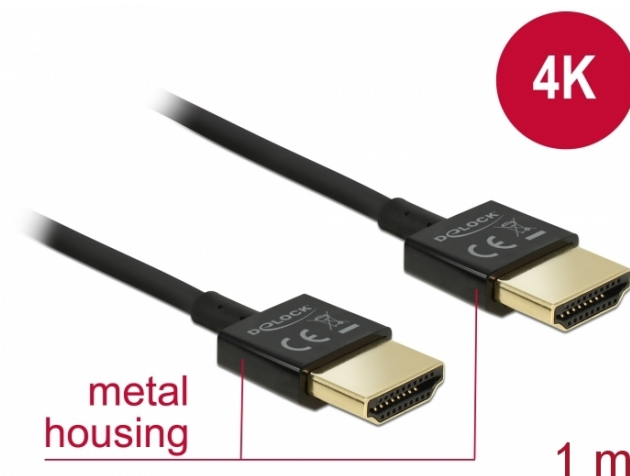

Delock Przewód High Speed HDMI z siecią Ethernet - HDMI-A, męskie > HDMI-A, męskie, 3D 4K, o długości 1 m, Slim High Quality

Opis

Ten wysokiej jakości przewód High Speed HDMI z siecią Ethernet firmy Delock wyróżnia się swoją niewielką średnicą oraz krótkimi złączami. Ten potrójnie ekranowany przewód łączy w sobie możliwość szybkiego transferu danych, a także uzyskania połączeń audio/wideo oraz połączenia sieciowego Ethernet. Ze względu na obsługę przepustowości do 18 Gb/s obecnie istnieje możliwość wyświetlania materiału 4K z maks. częstotliwością odświeżania 60 Hz, materiału 3D w rozdzielczości 4K z maks. częstotliwością odświeżania 24 Hz, a także materiału w kinowym formacie obrazu 21:9. Przewód umożliwia jednoczesną transmisję dwóch kanałów wideo w celu wyświetlania strumieni dla dwóch użytkowników na jednym ekranie, a także umożliwia jednoczesną transmisję do czterech kanałów audio. Jakość transmisji audio została znacząco poprawiona poprzez zastosowanie częstotliwości próbkowania o wartości do 1536 kHz.