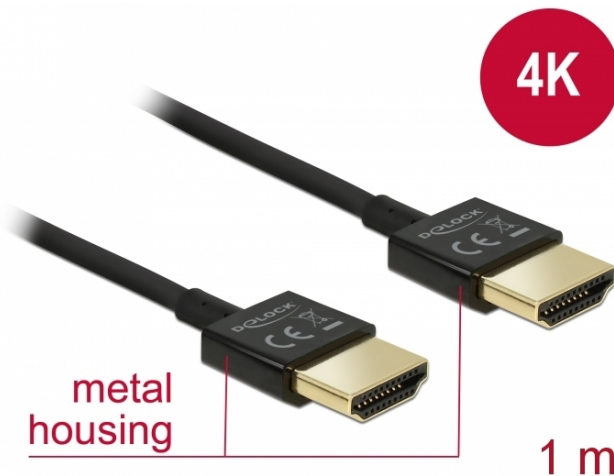

Delock Καλώδιο HDMI υψηλής ταχύτητας με Ethernet - HDMI-A αρσενικό > HDMI-A αρσενικό 3D 4K 1 m Slim High Quality

Περιγραφή

Αυτό το άριστης ποιότητας καλώδιο HDMI υψηλής ταχύτητας με Ethernet από τη Delock ξεχωρίζει λόγω της στενής διαμέτρου του και των κοντών του συνδέσμων. Το τριπλά θωρακισμένο καλώδιο συνδυάζει τη γρήγορη μεταφορά δεδομένων καθώς και τη σύνδεση ήχου / βίντεο και Ethernet. Λόγω της υποστήριξης ενός μέγιστου εύρους ζώνης 18 Gb/s, είναι τώρα δυνατή η εμφάνιση περιεχομένου 4K (μέγιστος ρυθμός καρτέ 60 Hz), περιεχόμενο 3D σε ανάλυση 4K (μέγιστος αριθμός καρτέ 24 Hz) και περιεχόμενο σε αναλογία κινηματογραφικής εικόνας 21:9. Το καλώδιο επιτρέπει την ταυτόχρονα μετάδοση δύο καναλιών βίντεο για την εμφάνιση ροών βίντεο για δύο χρήστες σε μία οθόνη, καθώς και την ταυτόχρονη μετάδοση έως τεσσάρων καναλιών ήχου. Η ποιότητα των ηχητικών μεταδόσεων βελτιώνεται σημαντικά με ρυθμό δείγματος έως 1536 kHz.