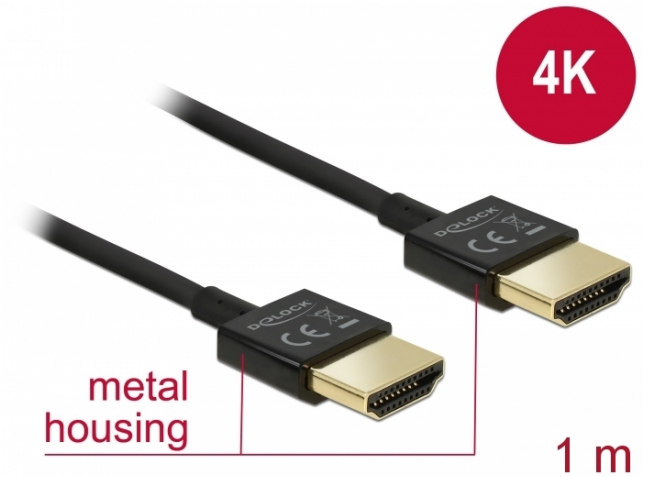

Delock Câble HDMI haute vitesse avec Ethernet - HDMI-A mâle > HDMI-A mâle 3D 4K 1 m Fin Haut de gamme

Description

Ce câble HDMI haute vitesse avec Ethernet haut de gamme de Delock se distingue par son diamètre réduit et de ses connecteurs courts. Le câble à triple blindage associe un transfert de données rapide et une connexion audio/vidéo et Ethernet. Grâce à la prise en charge d'une bande passante maximale de 18 Gbit/s, le contenu 4K (fréquence de trame maximale 60 Hz), le contenu 3D en résolution 4K (fréquence de trame maximale 24 Hz) et le contenu à rapport d'aspect cinéma 21:9 peuvent désormais être affichés. Le câble permet la transmission simultanée de deux canaux vidéo pour afficher des flux vidéo pour deux utilisateurs sur un seul écran, ainsi que la transmission simultanée de quatre canaux audio au maximum. La qualité de la transmission audio est significativement améliorée avec le taux d'échantillonnage jusqu'à 1536 kHz.