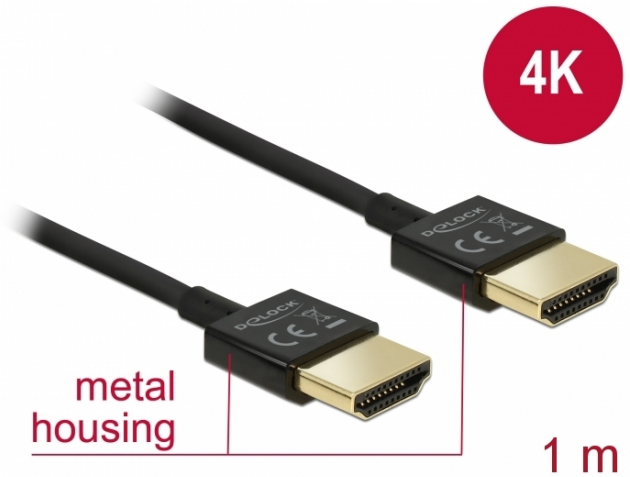

# Delock Cable HDMI de alta velocidad con Ethernet - HDMI-A macho > HDMI-A macho 3D 4K 1 m fino High Quality

## Descripción

Este cable HDMI High Quality de alta velocidad con cable Ethernet de Delock destaca debido a su fino diámetro y a sus conectores cortos. El triple cable apantallado combina transferencia de datos rápida y conexión de audio, vídeo y Ethernet. Gracias a la compatibilidad con un ancho de banda máximo de 18 Gb/s, ahora se puede mostrar contenido 4K (tasa máxima de fotogramas de 60 Hz), contenido 3D con resolución 4K (tasa máxima de fotogramas de 24 Hz) y contenido con relación de aspecto de cine de 21:9. El cable permite la transmisión simultánea de dos canales de vídeo para mostrar transmisiones de vídeo para dos usuarios en una pantalla, así como transmisión simultáneas de hasta cuatro canales de audio. La calidad de las transmisiones de audio se mejora considerablemente mediante la tasa de muestreo de hasta 1536 kHz.