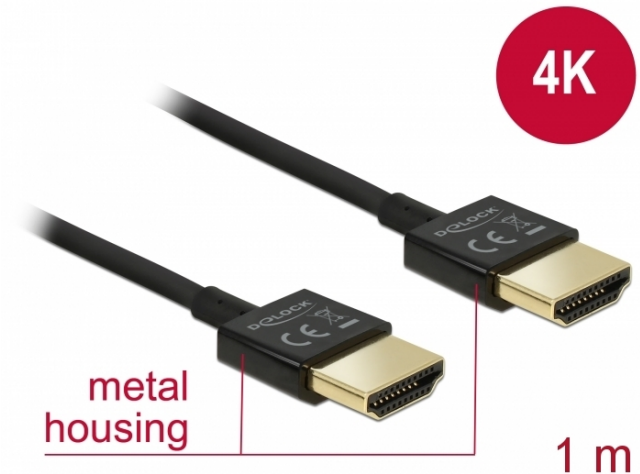

Delock Kabel High Speed HDMI s Ethernetem - HDMI-A samec > HDMI-A samec 3D 4K 1 m Slim High Quality

Popis

Tento High Quality High Speed kabel HDMI s Ethernetem od Delocku vyniká tenkým průměrem a krátkými konektory. Trojitě stíněný kabel kombinuje rychlý přenos dat stejně jako audio / video a připojení Ethernetu. Vzhledem k podpoře dosáhnout maximální šířku pásma 18 Gb/s, 4K obsahuje (maximální obnovovací kmitočet 60 Hz), 3D obsahuje pro 4K rozlišení (maximální obnovovací kmitočet 24 Hz) a pro 21:9 poměr stran v kině lze nyní zobrazit. Kabel umožňuje současný přenos dvou video kanálů pro zobrazení video streamů pro dva uživatele na jedné obrazovce, stejně jako simultánní přenos až čtyř zvukových kanálů. Kvalita audio přenosů je podstatně zlepšena vzorkovací frekvencí až do 1536 kHz.