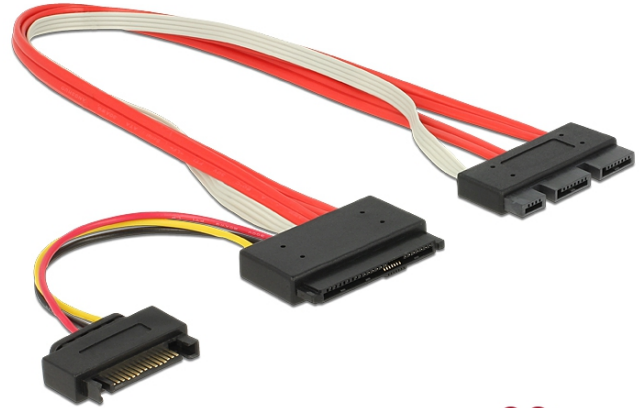

## Καλώδιο SATA Express 18 ακίδων αρσενικό + Τροφοδοσία SATA > SATA Express 29 ακίδων αρσενικό 30 εκ.

### Περιγραφή

Με αυτό το καλώδιο από τη Delock ένας δίσκος SSD με θύρα SATA Express μπορεί να συνδεθεί σε μια ελεύθερη θύρα SATA Express του Η/Υ. Το SATA Express συνδυάζει τις τεχνολογίες SATA και PCI Express και επιτρέπει την ενσωμάτωση ενός δίσκου SSD με μια ανάλογη θύρα μέσω του PCI Express στο σύστημα. Η ταυτόχρονη χρήση δύο λωρίδων PCI Express επιτρέπει υψηλότερους ρυθμούς μεταφοράς δεδομένων σε σχέση με μια σύνδεση μέσω SATA.

### Χαρακτηριστικά

- Συνδετήρας:
  - 1 x SATA Express 18 ακίδων (7+7+4 ακίδων), αρσενική + 1 x υποδοχή τροφοδοσίας SATA 15 ακίδων >
  - 1 x SATA Express 29 ακίδων (15+7+7 ακίδων), αρσενική
- Ρυθμός μεταφοράς δεδομένων της τάξης των 1 GB/s (PCI Express rev. 2.0) αντίστοιχα
  - 2 GB/s (PCI Express rev. 3.0)
- Μετρητής καλωδίου: 26 AWG
- Υποστηρίζει πρωτόκολλα AHCI και NVMe
- Χρώμα: κόκκινος / γκρί
- Μήκος καλωδίου χωρίς το σύνδεσμο: περ. 30 cm

### Αρ. προϊόντος 84767

EAN: 4043619847679

Χώρα προέλευσης: China

Συσκευασία: Τσαντάκι με φερμουάρ

General	
Προδιαγραφές:	SATA 6 Gb/s
Interface	
Συνδετήρας 1:	SATA Express 18 Pin (7+7+4 Pin) plug
Συνδετήρας 2:	SATA Express 29 pin (15+7+7 pin) plug
Technical characteristics	
Ρυθμός μεταφοράς δεδομένων:	PCI Express rev. 3.0 έως 2 GB/s
Voltage:	5 V
	12 V
Physical characteristics	
Conductor gauge:	26 AWG
Μήκος:	30 cm