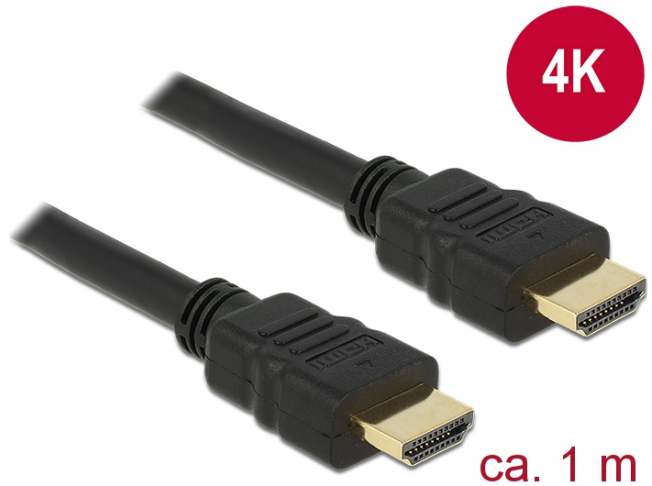

Delock Kabel High Speed HDMI with Ethernet – HDMI A samec > HDMI A samec 4K 1,0 m

Popis

Kabel High Speed HDMI s Ethernetem odpovídá nejnovějšímu standardu HDMI a kombinuje vysokou rychlost přenosu dat audio / video a Ethernet. Umožňuje například propojení PC nebo DVD / Blu-ray přehrávače k monitoru nebo TV. HDMI-A rozhraní je zpětně kompatibilní s se všemi předchůdci a umožňuje použití pro stávající zařízení. Vyšší průřez kabelu a kroucené datové linky zajišťují bezpečné připojení i na takové dlouhé délce tohoto kabelu.

Specifikace

- Konektor:
High Speed HDMI-A 19 pin samec >
High Speed HDMI-A 19 pin samec
- High Speed HDMI with Ethernet (HEC) specifikace
- Průřez kabelu: 28 AWG
- Průměr kabelu: cca. 7,3 mm
- Dvojitě stínění
- Kabel – kroucená dvoulinka
- Měděné vodiče
- Pozlacené konektory
- Přenos audio signalů a video signalů v HD kvalitě
- Rychlost přenosu dat až 10,2 Gb/s
- Podporuje rozlišení až 3840 x 2160 @ 30 Hz (v závislosti na systému a připojeném hardware)
- 3D podpora až do 1080p ve dvou video streamech, každý 60 obrázků za sekundu
- Až 120 Hz obnovovací frekvence
- Podporuje nový Audio Return Channel (ARC)
- Používá nový advanced colour space pro zobrazení digitálních snímků
- Vyhovuje Dolby® TrueHD a DTS-HD Master Audio™
- živější a přirozené barvy
- Barva: černá
- Délka kabelu cca: 1,0 m

Systémové požadavky

- Volní rozhraní HDMI

Obsah balení

- HDMI kabel

Číslo produktu 84752

EAN: 4043619847525

Země původu: China

Balení: • Plastová taška se zipem