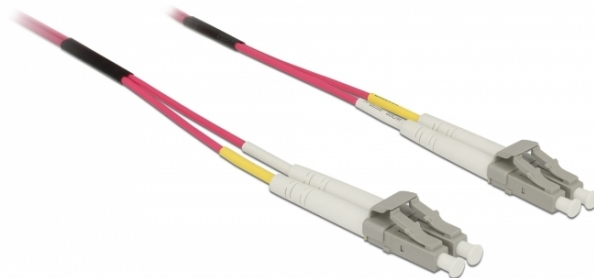

Cablu cu fibră optică LC > LC Multimode OM4 2 m

Descriere scurta

Acest cablu de fibră optică de la Delock poate fi folosit pentru conectarea diferitelor dispozitive de rețea, de exemplu un switch sau un convertor media.

ca. 2 m

Specification

- Conectori:
1 x LC Duplex >
1 x LC Duplex
- Cablu Multimode OM4
- Fibră: 50/125 μm
- Ferulă ceramică, protecție anti-praf
- LSOH (fără halogen)
- Culoare: violet
- Lungime cablu: aprox. 2 m

Cerinte de sistem

- Un port LC duplex disponibil

Pachetul contine

- Cablu cu fibră optică

Nr. 84641

EAN: 4043619846412

Țara de origine: China

Pachet: Pungă din plastic cu
închidere tip fermoar