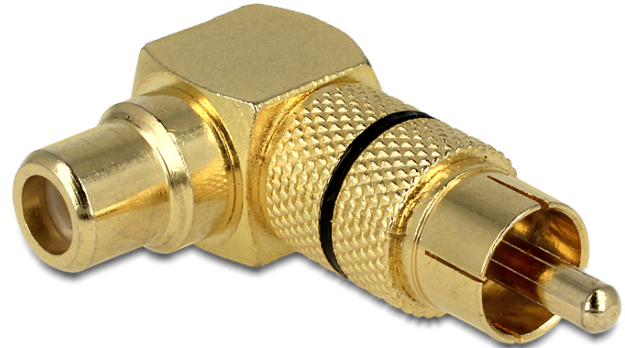

## Delock Adapter Cinchstecker > Cinchbuchse 90° gewinkelt

### Kurzbeschreibung

Mit diesem Adapter von Delock können Sie einen Cinchanschluss abwinkeln. Somit können Sie ein Cinchkabel z. B. an die Rückseite eines an der Wand montierten Fernsehers anschließen.

### Spezifikation

- Anschlüsse: Cinchstecker > Cinchbuchse 90° gewinkelt
- Farbe: gold mit schwarzem Farbring
- Kontakte: vergoldet
- Maße (LxBxH): ca. 38,4 x 23,4 x 12,1 mm