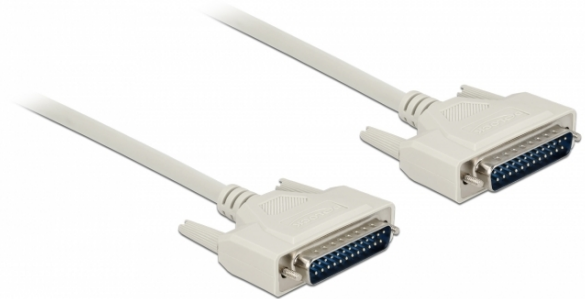

Câble Serial D-Sub 25 mâle à mâle 5 m

Description

Ce câble de série de Delock est approprié à la connexion de divers appareils munis d'un connecteur D-Sub à 25 broches.

5 m

Spécifications techniques

- Connecteurs :
 - 1 x D-Sub 25 broches mâle >
 - 1 x D-Sub à 25 broches mâle
- Connecteur avec vis
- Assignement de broche : 1:1
- Jauge de câble : 28 AWG
- Diamètre du câble : env. 7 mm
- Température de fonctionnement : 0 °C ~ 50 °C
- Indice de résistance au feu : VW-1
- Longueur, cordon incl. : env. 5 m
- Couleur : beige

Configuration système requise

- D-Sub 25 broches femelle libre

Contenu de l'emballage

- Câble série

N° produit 84537

EAN: 4043619845378

Pays d'origine: China

Emballage: Sac polyvalent à fermeture éclair

Image

Interface	
Connecteur 1:	1 x D-Sub à 25 broches mâle
Connecteur 2:	1 x D-Sub à 25 broches mâle
Technical characteristics	
Température de fonctionnement :	0 °C ~ 50 °C
Physical characteristics	
Diamètre du câble:	7 mm
Conductor gauge:	28 AWG
Longueur:	5 m
Couleur:	beige
Safety of Flammability:	VW-1