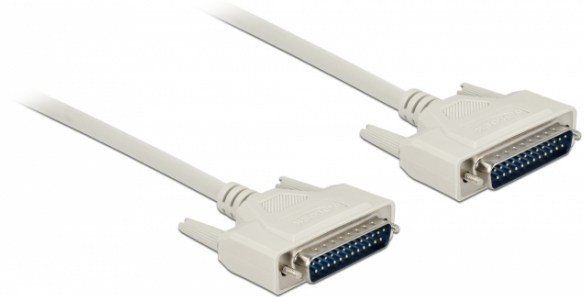

## Kabel szeregowy D-Sub 25 męski na męski 3 m

### Opis

Kabel szeregowy Delock pozwala na przyłączenie różnych urządzeń ze złączem D-Sub 25 pin.

**3 m**

### Specyfikacja

- Złącze:
  - 1 x D-Sub 25-pinowe męskie >
  - 1 x 25-pinowe D-Sub męski
- Złącze ze śrubami
- Przypisanie styków: 1:1
- Rodzaj kabla: 28 AWG
- Średnica kabla: ok. 7 mm
- Temperatura robocza: 0 °C ~ 50 °C
- Stopień ochrony przeciwpożarowej: VW-1
- Długość ze złączami: ok. 3 m
- Kolor: beżowy

### Zdjęcia

Interface	
Złącze 1:	1 x 25-pinowe D-Sub męski >
Złącze 2:	1 x 25-pinowe D-Sub męski >
Technical characteristics	
Temperatura robocza:	0 °C ~ 50 °C
Physical characteristics	
Średnica kabla:	7 mm
Conductor gauge:	28 AWG
Długość:	3 m
Kolor:	beżowy
Safety of Flammability:	VW-1