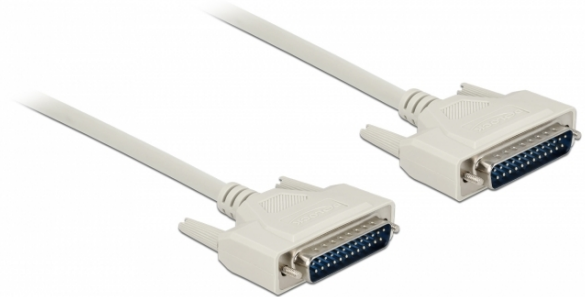

Câble Serial D-Sub 25 mâle à mâle 3 m

Description

Ce câble de série de Delock est approprié à la connexion de divers appareils munis d'un connecteur D-Sub à 25 broches.

3 m

Spécifications techniques

- Connecteurs :
 - 1 x D-Sub 25 broches mâle >
 - 1 x D-Sub à 25 broches mâle
- Connecteur avec vis
- Assignement de broche : 1:1
- Jauge de câble : 28 AWG
- Diamètre du câble : env. 7 mm
- Température de fonctionnement : 0 °C ~ 50 °C
- Indice de résistance au feu : VW-1
- Longueur, cordon incl. : env. 3 m
- Couleur : beige

Configuration système requise

- D-Sub 25 broches femelle libre

Contenu de l'emballage

- Câble série

N° produit 84391

EAN: 4043619843916

Pays d'origine: China

Emballage: Sac polyvalent à fermeture éclair

Image

Interface	
Connecteur 1:	1 x D-Sub à 25 broches mâle
Connecteur 2:	1 x D-Sub à 25 broches mâle
Technical characteristics	
Température de fonctionnement :	0 °C ~ 50 °C
Physical characteristics	
Diamètre du câble:	7 mm
Conductor gauge:	28 AWG
Longueur:	3 m
Couleur:	beige
Safety of Flammability:	VW-1