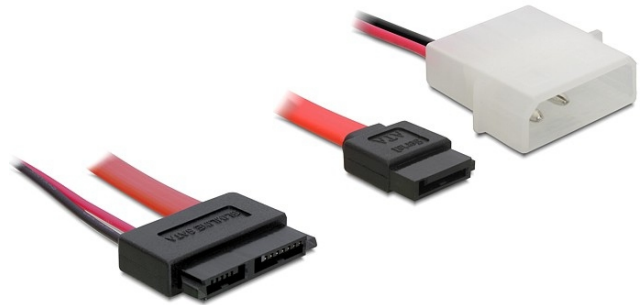

Delock Cable Slim SATA female > SATA 7 pin + 2 pin power male 30 cm

Opis

This Slim SATA cable by Delock can be used for connecting devices with Slim SATA port, e.g. CD / DVD drives.

30 cm

Specyfikacja

- Connector: Slim SATA 7+6 pin female > SATA 7 pin + 2 pin power male
- Voltage: 5 V
- Cable length: ca. 30 cm

Wymagania systemowe

- A free SATA 7 pin port
- A free power connector

Zawartość opakowania

- Slim SATA cable

Numer artykułu 84390

EAN: 4043619843909

Kraj pochodzenia: China

Opakowanie: Torba na zamek błyskawiczny