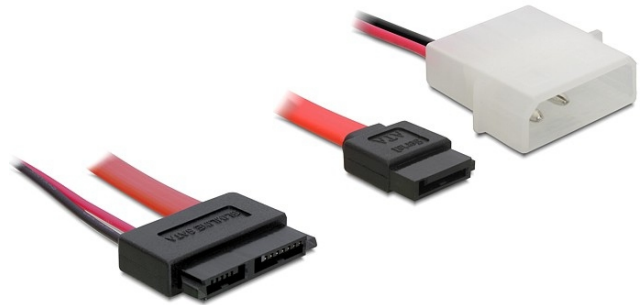

# Delock Kabel Slim SATA Buchse > SATA 7 Pin + 2 Pin Strom Stecker 30 cm

## Kurzbeschreibung

Dieses Slim SATA Kabel dient zum Anschluss von Geräten mit Slim SATA Port, wie z. B. CD / DVD Laufwerken.

30 cm

## Spezifikation

- Anschlüsse: Slim SATA 7+6 Pin Buchse > SATA 7 Pin + 2 Pin Strom Stecker
- Spannung: 5 V
- Kabellänge: ca. 30 cm

## Packungsinhalt

- Slim SATA Kabel