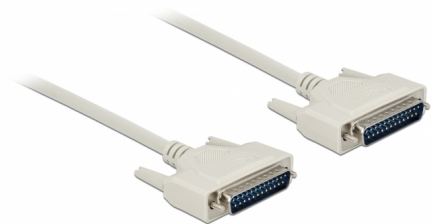

Delock Seriellekabel D-Sub 25 hane till hane 2 m

Beskrivning

Seriell kabel från Delock som passar för en anslutningskabel för olika enheter med D-Sub 25-polig anslutning.

2 m

Artikelnummer 84231

EAN: 4043619842315

Ursprungsland: China

Paket: Zippåse

Specifikationer

- Anslutning:
 - 1 x D-Sub 25-stifts hane >
 - 1 x D-Sub 25-stifts hane
- Kopplingsdon med skruvar
- Stifttilldelning: 1:1
- Sladdstorlek: 28 AWG
- Kabelldiameter: ca. 7 mm
- Driftstemperatur: 0 °C ~ 50 °C
- Brandbeständighet klassificering: VW-1
- Längd inkl. kontakter: ca. 2 m
- Färg: beige

Systemkrav

- En ledig D-Sub 25 stift hona

Paketets innehåll

- Seriell kabel

Bilder

Interface

Kontakt 1:	1 x D-Sub 25-stifts hane >
Kontakt 2:	1 x D-Sub 25-stifts hane >

Technical characteristics

Driftstemperatur:	0 °C ~ 50 °C
-------------------	--------------

Physical characteristics

Conductor gauge:	28 AWG
Längd:	2 m
Färg:	beige
Safety of Flammability:	VW-1