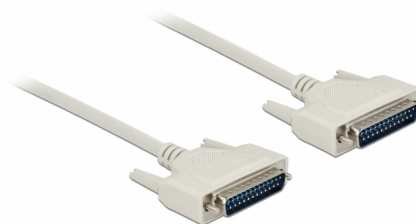

Delock Cablu serial D-Sub 25 tată la tată, 2 m

Descriere scurta

Acest cablu serial de la Delock este potrivit ca și cablu de conectare pentru diverse dispozitive cu conector D-Sub cu 25 de pini.

2 m

Nr. 84231

EAN: 4043619842315

Țara de origine: China

Pachet: Pungă din plastic
cu închidere tip fermoar

Detalii tehnice

- Conectori:
 - 1 x D-Sub 25 pini tată >
 - 1 x D-Sub, 25 pini tată
- Conector cu șuruburi
- Alocare pin: 1:1
- Grosime cablu: 28 AWG
- Diametru cablu: ca. 7 mm
- Temperatură în stare de funcționare: 0 °C ~ 50 °C
- Rezistența la foc: VW-1
- Lungimea incl. conectori: aprox. 2 m
- Culoare: bej

Cerinte de sistem

- Un port D-Sub, 25 pini mamă liber

Pachetul contine

- Cablu serial

Imagini

Interface

Conector 1:	1 x D-Sub, 25 pini tată >
Conector 2:	1 x D-Sub, 25 pini tată >

Technical characteristics

Temperatură în stare de funcționare:	0 °C ~ 50 °C
--------------------------------------	--------------

Physical characteristics

Conductor gauge:	28 AWG
Lungime:	2 m
Colour:	bej
Safety of Flammability:	VW-1