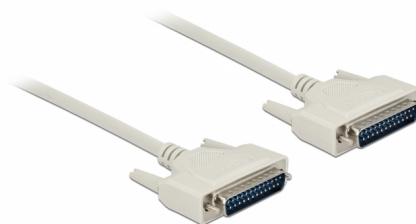

Delock Serijski kabel D-Sub 25 muški na muški 2 m

Opis

Ovaj serijski kabel tvrtke Delock prikladan je za spajanje kabela za različite uređaja s D-Sub 25-zatičnim spojnikom.

2 m

Predmet br. 84231

EAN: 4043619842315

Zemlja podrijetla: China

Pakiranje: Plastična vrećica sa zip zatvaračem

Tehnički podaci

- Priključak:
 - 1 x D-Sub 25-polni muški >
 - 1 x 25-pinski D-Sub, muški
- Spojnik s vijcima
- Dodjeljivanje pinova: 1:1
- Presjek kabela: 28 AWG
- Promjer kabela: oko 7 mm
- Radna temperatura: 0 °C ~ 50 °C
- Ocjena otpornosti na vatru: VW-1
- Duljina zajedno s priključkom: oko 2 m
- Boja: bež

Preduvjeti sustava

- Jedan D-Sub 25-polni ženski

Sadržaj pakiranja

- Serijski kabel

Slike

Interface

Priključak 1:	1 x 25-pinski D-Sub, muški >
Priključak 2:	1 x 25-pinski D-Sub, muški >

Technical characteristics

Radna temperatura:	0 °C ~ 50 °C
--------------------	--------------

Physical characteristics

Conductor gauge:	AWG 28
Duljina:	2 m
Boja:	bež
Safety of Flammability:	VW-1