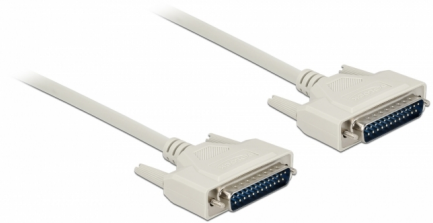

# Delock Serijski kabel D-Sub 25 muški na muški 2 m

## Opis

Ovaj serijski kabel tvrtke Delock prikladan je za spajanje kabela za različite uređaja s D-Sub 25-zatičnim spojnikom.

2 m

## Tehnički podaci

- Priključak:
  - 1 x D-Sub 25-polni muški >
  - 1 x 25-pinski D-Sub, muški
- Spojnik s vijcima
- Dodjeljivanje pinova: 1:1
- Presjek kabela: 28 AWG
- Promjer kabela: oko 7 mm
- Radna temperatura: 0 °C ~ 50 °C
- Ocjena otpornosti na vatru: VW-1
- Duljina zajedno s priključkom: oko 2 m
- Boja: bež

## Preduvjeti sustava

- Jedan D-Sub 25-polni ženski