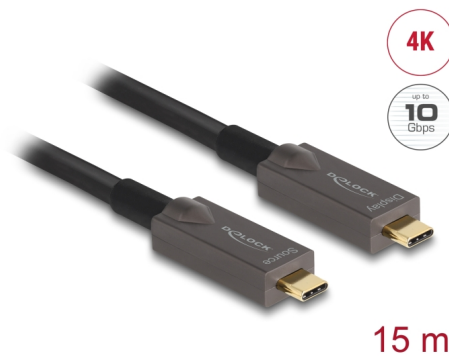

Cablu optic activ

Acest cablu optic activ utilizează fibre optice pentru a transmite semnale de mare viteză. În comparație cu cablul de cupru tradițional, acesta este mai moale, mai subțire, mai ușor și poate transmite semnale pe distanțe mai mari fără pierderi.

DisplayPort 1.4 cu 2 benzi

Cablul este potrivit pentru conectarea unui monitor USB-C™ cu o rezoluție de până la 4K Ultra HD (3840 x 2160 @ 144 Hz) la un computer cu interfață USB-C™ și suport pentru modul alternativ DisplayPort.

USB cu 10 Gbps

Cablul optic activ permite viteze de transfer de date de până la 10 Gbps la conectarea dispozitivelor compatibile cu USB 10 Gbps. Bineînțeles, pot fi conectate și dispozitive USB 2.0.

Suportul de alimentare USB de până la 60 wați

**Nr. 84179**

EAN: 4043619841790

Țara de origine: China

Pachet: Box

Detalii tehnice

- Conectori:
2 x USB 10 Gbps USB Type-C™ tată

- Cablu optic activ: cablu hibrid fibră / cupru
- Acceptă 2 benzi DisplayPort 1.4
- Acceptă Display Stream Compression 1.2 (DSC)
- Acceptă modul DP Alt
- Transfer al semnalelor audio și video
- Rezoluție maximă (în funcție de sistem și de echipamentele hardware conectate):
DisplayPort 1.4 cu DSC: până la 3840 x 2160 @ 144 Hz
DisplayPort 1.4 fără DSC: până la 3840 x 2160 @ 60 Hz
DisplayPort 1.2 fără DSC: până la 3840 x 2160 @ 30 Hz
- Acceptă HDR (High Dynamic Range)
- Acceptă HDCP 1.4 și 2.2
- Direcție fixă a semnalului pentru video (Sursă (Source) / Afișare (Display))
- Non-direcțional pentru date
- Rată de transfer a datelor de până la 10 Gbps
- Compatibilitate descendentă USB 2.0
- Curent de ieșire: până la 3 A
- Diametru cablu: aprox. 6,5 mm
- Culoare: negru
- Lungimea incl. conectori: aprox. 15 m