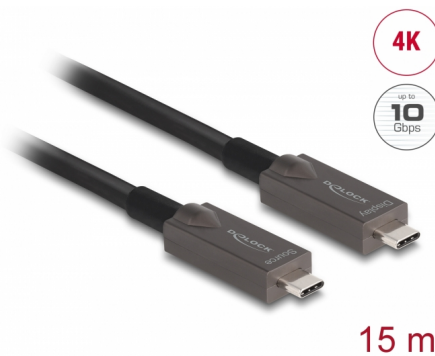

Cablu optic activ

Acest cablu optic activ utilizează fibre optice pentru a transmite semnale de mare viteză. În comparație cu cablul de cupru tradițional, acesta este mai moale, mai subțire, mai ușor și poate transmite semnale pe distanțe mai mari fără pierderi.

DisplayPort 1.4 cu 2 benzi

Cablul este potrivit pentru conectarea unui monitor USB-C™ cu o rezoluție de până la 4K Ultra HD (3840 x 2160 @ 144 Hz) la un computer cu interfață USB-C™ și suport pentru modul alternativ DisplayPort.

USB cu 10 Gbps

Cablul optic activ permite viteze de transfer de date de până la 10 Gbps la conectarea dispozitivelor compatibile cu USB 10 Gbps. Bineînțeles, pot fi conectate și dispozitive USB 2.0.

Suportul de alimentare USB de până la 60 wați

**Nr. 84179**

EAN: 4043619841790

Țara de origine: China

Pachet: Box

Specification

- Conectori:
2 x USB 10 Gbps USB Type-C™ tată

- Cablu optic activ: cablu hibrid fibră / cupru
- Acceptă 2 benzi DisplayPort 1.4
- Acceptă Display Stream Compression 1.2 (DSC)
- Acceptă modul DP Alt
- Transfer al semnalelor audio și video
- Rezoluție maximă (în funcție de sistem și de echipamentele hardware conectate):
DisplayPort 1.4 cu DSC: până la 3840 x 2160 @ 144 Hz
DisplayPort 1.4 fără DSC: până la 3840 x 2160 @ 60 Hz
DisplayPort 1.2 fără DSC: până la 3840 x 2160 @ 30 Hz
- Acceptă HDR (High Dynamic Range)
- Acceptă HDCP 1.4 și 2.2
- Direcție fixă a semnalului pentru video (Sursă (Source) / Afișare (Display))
- Non-direcțional pentru date
- Rată de transfer a datelor de până la 10 Gbps
- Compatibilitate descendentă USB 2.0
- Curent de ieșire: până la 3 A
- Diametru cablu: aprox. 6,5 mm
- Culoare: negru
- Lungimea incl. conectori: aprox. 15 m