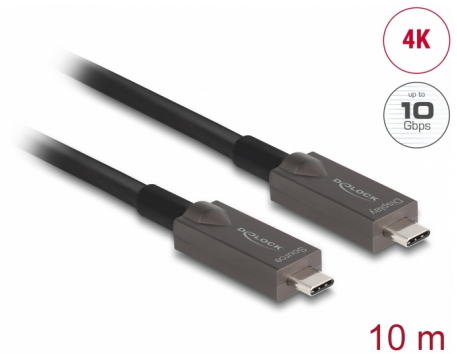

Cablu optic activ

Acest cablu optic activ utilizează fibre optice pentru a transmite semnale de mare viteză. În comparație cu cablul de cupru tradițional, acesta este mai moale, mai subțire, mai ușor și poate transmite semnale pe distanțe mai mari fără pierderi.

DisplayPort 1.4 cu 2 benzi

Cablul este potrivit pentru conectarea unui monitor USB-C™ cu o rezoluție de până la 4K Ultra HD (3840 x 2160 @ 144 Hz) la un computer cu interfață USB-C™ și suport pentru modul alternativ DisplayPort.

USB 3.2 Gen 2 cu 10 Gbps

Cablul optic activ permite viteze de transfer de date de până la 10 Gbps la conectarea dispozitivelor compatibile cu USB 3.2 Gen 2. Bineînțeles, pot fi conectate și dispozitive USB 2.0.

**Nr. 84150**

EAN: 4043619841509

Țara de origine: China

Pachet: Box

Specification

- Conectori:
2 x SuperSpeed USB 10 Gbps (USB 3.2 Gen 2) USB Type-C™ tată

- Cablu optic activ: cablu hibrid fibră / cupru
- Acceptă 2 benzi DisplayPort 1.4
- Acceptă Display Stream Compression 1.2 (DSC)
- Acceptă modul DP Alt
- Transfer al semnalelor audio și video
- Rezoluție maximă (în funcție de sistem și de echipamentele hardware conectate):
DisplayPort 1.4 cu DSC: până la 3840 x 2160 @ 144 Hz
DisplayPort 1.4 fără DSC: până la 3840 x 2160 @ 60 Hz
DisplayPort 1.2 fără DSC: până la 3840 x 2160 @ 30 Hz
- Acceptă HDR (High Dynamic Range)
- Acceptă HDCP 1.4 și 2.2
- Direcție fixă a semnalului pentru video (Sursă (Source) / Afișare (Display))
- Non-direcțional pentru date
- Rată de transfer a datelor de până la SuperSpeed USB 10 Gbps
- Compatibilitate descendentă USB 2.0
- Curent de ieșire: până la 3 A
- Diametru cablu: aprox. 6,5 mm
- Culoare: negru
- Lungimea incl. conectori: aprox. 10 m