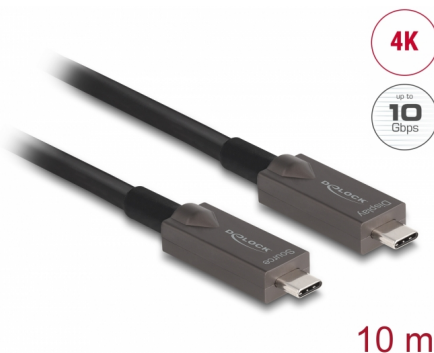

Delock Aktivní optický kabel USB-C™ Video + Data + PD, délka 10 m

Popis

Tento USB kabel od Delocku umožňuje připojení mezi zařízením s USB Type-C™ konektorem a PC nebo notebooku vybaven volným USB Type-C™ portem.

DisplayPort 1.4 se dvěma linkami

Tento kabel je vhodný k připojení monitoru s rozhraním USB-C™ a s rozlišením až 4K Ultra HD (3840 x 2160 @ 144 Hz) k počítači s rozhraním USB-C™ a podporou alternativního režimu DisplayPort.

USB 3.2 Gen 2 s rychlostí 10 Gbps

Aktivní optický kabel umožňuje datové přenosové rychlosti až 10 Gbps při připojení zařízení kompatibilních s USB 3.2 Gen 2. Samozřejmě lze připojovat i zařízení s rozhraním USB 2.0.

Číslo produktu 84150

EAN: 4043619841509

Země původu: China

Balení: Box

Specifikace

- Konektor:
2 x SuperSpeed USB 10 Gbps (USB 3.2 Gen 2) USB Type-C™ samec
- Aktivní optický kabel: hybridní kabel vlákno / měď
- Podporuje 2 linky DisplayPort 1.4