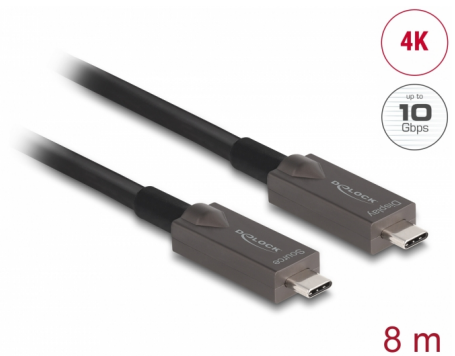

Delock Cablu optic activ USB-C™ video + date + PD 8 m

Descriere scurta

Acest cablu USB de la Delock permite conectarea între un dispozitiv cu conector USB Type-C™ și un PC sau un laptop dotat cu un port USB Type-C™ liber.

Cablu optic activ

Acest cablu optic activ utilizează fibre optice pentru a transmite semnale de mare viteză. În comparație cu cablul de cupru tradițional, acesta este mai moale, mai subțire, mai ușor și poate transmite semnale pe distanțe mai mari fără pierderi.

DisplayPort 1.4 cu 2 benzi

Cablul este potrivit pentru conectarea unui monitor USB-C™ cu o rezoluție de până la 4K Ultra HD (3840 x 2160 @ 144 Hz) la un computer cu interfață USB-C™ și suport pentru modul alternativ DisplayPort.

USB 3.2 Gen 2 cu 10 Gbps

Cablul optic activ permite viteze de transfer de date de până la 10 Gbps la conectarea dispozitivelor compatibile cu USB 3.2 Gen 2. Bineînțeles, pot fi conectate și dispozitive USB 2.0.

Suportul de alimentare USB de până la 60 wați

Prin intermediul standardului USB Power Delivery, dispozitivele conectate pot fi alimentate cu energie de până la 60 W (20 V / 3 A).

Notă

Acest cablu este compatibil numai cu dispozitivele DisplayPort (DP alt mode) și nu va funcționa cu dispozitivele Thunderbolt™.

Nr. 84147

EAN: 4043619841479

Țara de origine: China

Pachet: Box

Specification

- Conectori:
  2 x SuperSpeed USB 10 Gbps (USB 3.2 Gen 2) USB Type-C™ tată