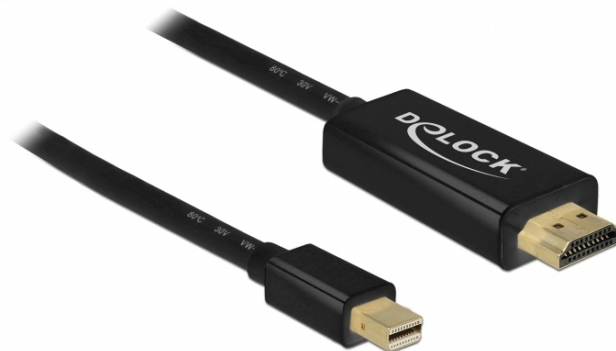

Delock Pasivní kabel mini DisplayPort 1.1 na HDMI, 4K, 30 Hz 0,5 m

Popis

Tento kabel od Delock může být použit pro připojení displeje s portem HDMI k PC nebo notebooku s rozhraním mini DisplayPort.

0,5 m

Specifikace

- Konektor:
1 x mini DisplayPort samec >
1 x HDMI-A samec
- Směr signálu: mini DisplayPort vstup > HDMI výstup
- Chipset: Parade PS8121E
- DisplayPort 1.1a specifikace a High Speed HDMI
- Průřez kabelu: 32 AWG
- Průměr kabelu: cca. 5,5 mm
- Pozlacené kontakty
- Pasivní kabel (level shifter), vhodný pouze pro grafické karty s výstupem DP++
- Trojitě stíněný kabel
- Přenos audio a video signálu
- Rychlost přenosu dat až 10,2 Gbps
- Rozlišení až 1920 x 1200 @ 60 Hz
(v závislosti na systému a připojeném hardware)
- Barva: černá
- Délka včetně konektorů cca. 0,5 m

Systémové požadavky

- Volný port mini DisplayPort DP++ samice

Obsah balení

- Kabel mini DisplayPort na HDMI

Číslo produktu 83992

EAN: 4043619839926

Země původu: China

Balení: Plastová taška se zipem

Příslušenství

General	
Specifikace:	DisplayPort 1.1 High Speed HDMI
Interface	
konektor:	1 x mini DisplayPort 20 pinový samec 1 x High Speed HDMI-A 19 pin samec
Technical characteristics	
Rychlost přenosu dat:	10,2 Gb/s
Maximum screen resolution:	1920 x 1200 @ 60 Hz
Physical characteristics	
Barva kabelu:	černá
Průměr kabelu:	5.5 mm
Cable length incl. connector:	0,5 m
Konektor s povrchovou úpravou:	pozlacen
Pin s povrchovou úpravou:	pozlacen
Conductor material:	copper
Conductor gauge:	32 AWG
Shielding:	trojité