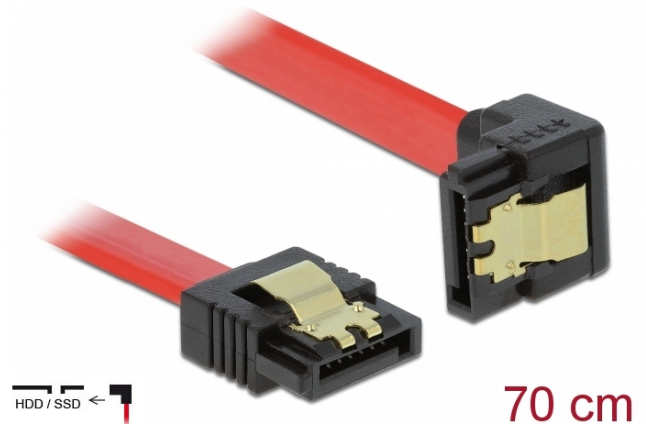

## SATA 6 Gb/s kabel rak till nedåtvinklad 70 cm röd

### Beskrivning

Denna SATA-kabel från Delock möjliggör intern anslutning av olika SATA-enheter som t.ex. hårddiskar, kontrollkort eller flash-minnen. Den överensstämmer med den senaste standarden och ger en dataöverföringshastighet på upp till 6 GB/s. Den är bakåtkompatibel med tidigare SATA-versioner, men kan då bara nå respektive överföringshastighet. Vid anslutning av denna kabel till en hårddisk kommer kabeln leda neråt. Metallklämmorna på kontakterna säkerställer att kabeln klickar säkert på plats.

### Specifikationer

- Anslutning:
  - 1 x 7-stifts SATA 6 Gb/s hona rak >
  - 1 x 7-stifts SATA 6 Gb/s hona neråtvinklad
- Med guldfärgade metallklämmor
- Dataöverföringshastighet upp till 6 Gb/s
- Bakåtkompatibel till SATA 1,5 Gb/s och 3 Gb/s
- Sladdstorlek: 26 AWG
- Färg: röd
- Längd utan kontakter: ca 70 cm

### Bilder

General	
Specifikationer:	SATA 6 Gb/s
Interface	
Kontakt 1:	1 x 7-stifts SATA 6 Gb/s, hane rak
Kontakt 2:	1 x 7-stifts SATA 6 Gb/s, hane neråtvinklad
Technical characteristics	
Dataöverföringshastighet:	SATA upp till 6 Gb/s
Physical characteristics	
Connector color:	svart
Kabelfärg:	röd
Conductor gauge:	26 AWG
Längd:	70 cm